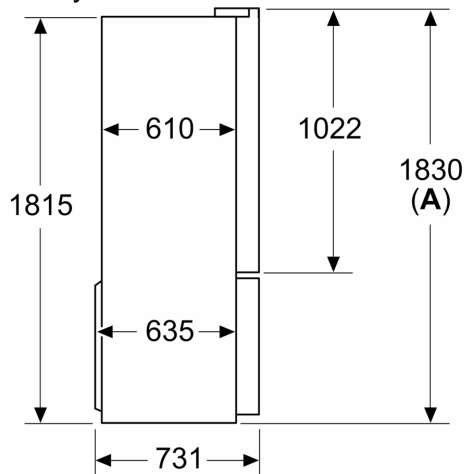

**Serie 4, French door chladnička s
mrazákem dole, 183 x 90.5 cm,
Černý nerez
KFN96AXEA**

Rozměry v mm

A: Přední část je nastavitelná v rozsahu 1830–1847 mm, s plně prodlouženými předními vyrovnávacími nohami