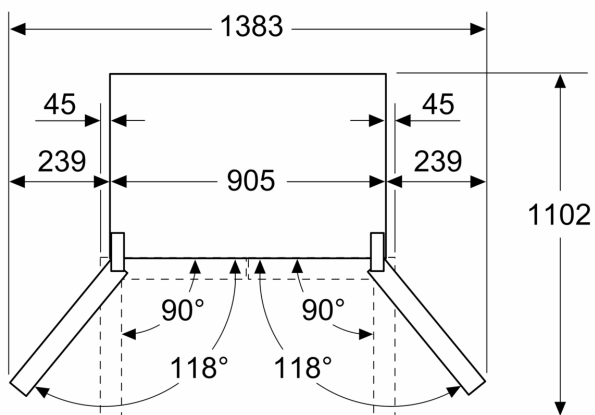

#### Rozměry

- rozměry spotřebiče (V x Š x H) : 183.0 cm x 90.5 cm x 73.1 cm

**Serie 4, French door chladnička s  
mrazákem dole, 183 x 90.5 cm,  
Černý nerez  
KFN96AXEA**

Rozměry v mm

**A:** Přední část je nastavitelná v rozsahu 1830–1847 mm, s plně prodlouženými předními vyrovnávacími nohami

Rozměry v mm

**A:** Přední část je nastavitelná v rozsahu 1830–1847 mm, s plně prodlouženými předními vyrovnávacími nohami  
**B:** Přidejte 25 mm pro pevné distanční prvky na zadní části

Rozměry v mm

Rozměry v mm

A	a	b
≤ 600	0	0
600 < A ≤ 650	45	45
650 < A ≤ 700	60	60
> 700	239	239

**A:** Hloubka nábytkové nebo pracovní desky

**B:** Stěna  
Zásuvky lze vytáhnout a vyjmout při otevření dveří na 90°