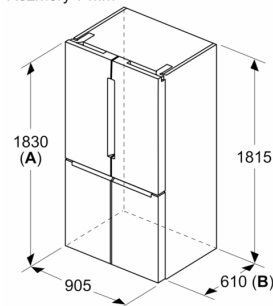

#### Rozměry

- rozměry spotřebiče (V x Š x H) : 183.0 cm x 90.5 cm x 73.1 cm

#### Specifika

- Na základě výsledků normalizované zkoušky trvajících 24 hodin. Skutečná spotřeba energie závisí na způsobu použití a umístění spotřebiče.
- Deklarované spotřeby energie se dosáhne, pokud jsou použity vymezovací úchytky. Spotřebič bez těchto úchytek je plně funkční, ale má o něco vyšší spotřebu elektrické energie. Hloubka spotřebiče s úchytkami je větší asi o 3,5 cm.
- součet objemu mrazicích přihrádek s 4\*: 200 l
- akustický varovný signál při zvýšené teplotě ve vnitřním prostoru chladničky
- 2 x přihrádka ve dveřích vyšší
- LED osvětlení
- Home Connect: připojení Home Connect pomocí Wi-Fi
- Kompresor: inverter compressor

**Serie 4, French door chladnička s  
mrazákem dole, 183 x 90.5 cm,  
Černý nerez  
KFN96AXEA**

Rozměry v mm

**A:** Přední část je nastavitelná v rozsahu 1830–1847 mm, s plně prodlouženými předními vyrovnávacími nohami

Rozměry v mm

**A:** Přední část je nastavitelná v rozsahu 1830–1847 mm, s plně prodlouženými předními vyrovnávacími nohami  
**B:** Přidejte 25 mm pro pevné distanční prvky na zadní části

Rozměry v mm

Rozměry v mm