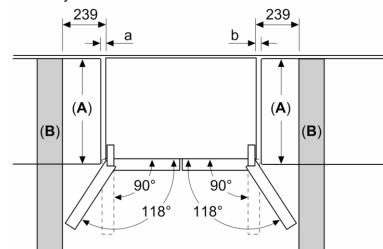

**Serie 4, French door chladnička s  
mrazákem dole, 183 x 90.5 cm,  
Černý nerez  
KFN96AXEA**

Rozměry v mm

**A:** Přední část je nastavitelná v rozsahu 1830–1847 mm, s plně prodlouženými předními vyrovnávacími nohami

Rozměry v mm

**A:** Přední část je nastavitelná v rozsahu 1830–1847 mm, s plně prodlouženými předními vyrovnávacími nohami  
**B:** Přidejte 25 mm pro pevné distanční prvky na zadní části

Rozměry v mm

Rozměry v mm

A	a	b
≤ 600	0	0
600 < A ≤ 650	45	45
650 < A ≤ 700	60	60
> 700	239	239

**A:** Hloubka nábytkové nebo pracovní desky

**B:** Stěna  
Zásuvky lze vytáhnout a vyjmout při otevření dveří na 90°