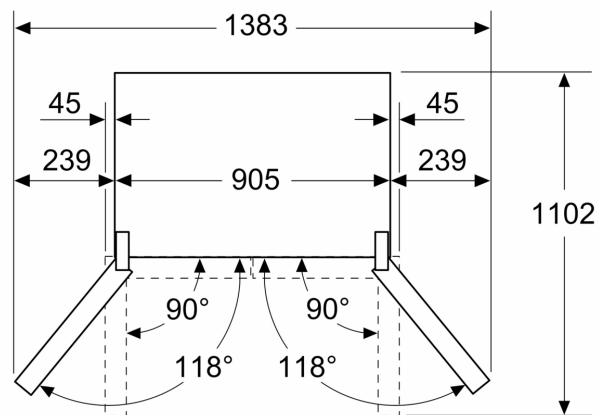

- 4 kolečka pro lepší mobilitu spotřebiče
- klimatická třída: SN-T
- napětí: 220 - 240 V
- délka přívodního kabelu: 240 cm

Rozměry

- rozměry spotřebiče (V x Š x H) : 183.0 cm x 90.5 cm x 73.1 cm

Příslušenství

**Serie 6, Americká chladnička s
mrazničkou dole, 183 x 90.5 cm,
černá matná ocel s úpravou proti
otiskům prstů, Total No Frost
KFI96AXEA**

Rozměry v mm

A: Přední část je nastavitelná v rozsahu 1830–1847 mm, s plně prodlouženými předními vyrovnávacími nohami

Rozměry v mm

Rozměry v mm

A	a	b
≤ 600	0	0
600 < A ≤ 650	45	45
650 < A ≤ 700	60	60
> 700	239	239

A: Hloubka nábytkové nebo pracovní desky

B: Stěna
Zásuvky lze vytáhnout a vyjmout při otevření dveří na 90°

Rozměry v mm

A: Přední část je nastavitelná v rozsahu 1830–1847 mm, s plně prodlouženými předními vyrovnávacími nohami
B: Přidejte 25 mm pro pevné distanční prvky na zadní části