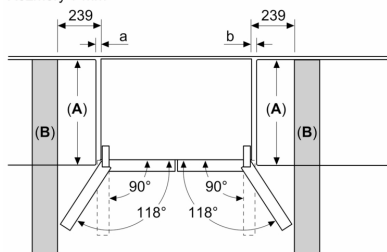

**Serie 6, Americká chladnička s
mrazničkou dole, 183 x 90.5 cm,
černá matná ocel s úpravou proti
otiskům prstů, Total No Frost
KFI96AXEA**

Rozměry v mm

A: Přední část je nastavitelná v rozsahu 1830–1847 mm, s plně prodlouženými předními vyrovnávacími nohami

Rozměry v mm

Rozměry v mm

A	a	b
≤ 600	0	0
600 < A ≤ 650	45	45
650 < A ≤ 700	60	60
> 700	239	239

A: Hloubka nábytkové nebo pracovní desky

B: Stěna
Zásuvky lze vytáhnout a vyjmout při otevření dveří na 90°

Rozměry v mm