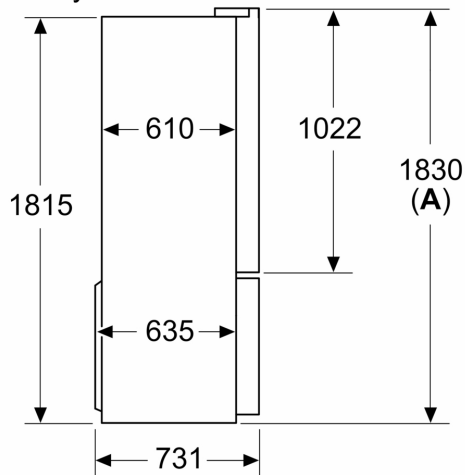

- 4 kolečka pro lepší mobilitu spotřebiče
- klimatická třída: SN-T
- napětí: 220 - 240 V
- délka přívodního kabelu: 240 cm

Rozměry

- rozměry spotřebiče (V x Š x H) : 183.0 cm x 90.5 cm x 73.1 cm

Příslušenství

**Serie 6, Americká chladnička s
mrazničkou dole, 183 x 90.5 cm,
černá matná ocel s úpravou proti
otiskům prstů, Total No Frost
KFI96AXEA**

Rozměry v mm

A: Přední část je nastavitelná v rozsahu 1830–1847 mm, s plně prodlouženými předními vyrovnávacími nohami

Rozměry v mm

Rozměry v mm

A	a	b
≤ 600	0	0
600 < A ≤ 650	45	45
650 < A ≤ 700	60	60
> 700	239	239

A: Hloubka nábytkové nebo pracovní desky

B: Stěna
Zásuvky lze vytáhnout a vyjmout při otevření dveří na 90°

Rozměry v mm