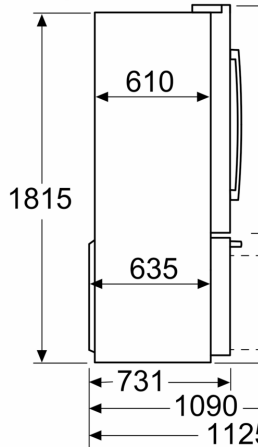

#### **Mrazicí prostor**

- 3 x transparentní mrazicí zásuvka
- automatický výrobek ledu
- LED osvětlení v mrazicí části

**Rozměry**

- rozměry spotřebiče (V x Š x H) : 183.0 cm x 90.5 cm x 70.6 cm

**Technické informace**

rozměry v mm

rozměry v mm

Rozměry v mm

Rozměry v mm

- A:** Přední část je nastavená na výšku 1 847, s plně prodlouženými vyrovnávacími nohama.  
**B:** S madlem