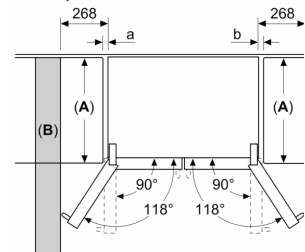

#### **Mrazicí prostor**

- 3 x transparentní mrazicí zásuvka
- automatický výrobek ledu
- LED osvětlení v mrazicí části

**Rozměry**

- rozměry spotřebiče (V x Š x H) : 183.0 cm x 90.5 cm x 70.6 cm

**Technické informace**

rozměry v mm

rozměry v mm

Rozměry v mm

Rozměry v mm

- A:** Přední část je nastavená na výšku 1 847, s plně prodlouženými vyrovnávacími nohama.  
**B:** S madlem