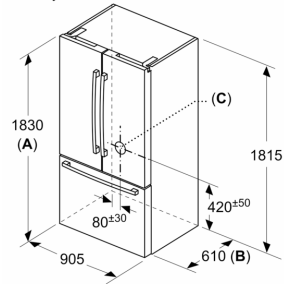

#### **Mrazicí prostor**

- 3 x transparentní mrazicí zásuvka
- automatický výrobek ledu
- LED osvětlení v mrazicí části

**Rozměry**

- rozměry spotřebiče (V x Š x H) : 183.0 cm x 90.5 cm x 70.6 cm

**Technické informace**

- 4 kola pro snadnější přepravu, 3 z nich výškově nastavitelné  
- napětí: 220 - 240 V

**Příslušenství**

- uhlíkový filtr pro filtrační systém

**Serie 8, Americká chladnička s  
mrazničkou dole, 183 x 90.5 cm,  
matná ocel s úpravou proti otiskům  
prstů  
KFF96PIEP**

rozměry v mm

rozměry v mm

Rozměry v mm

Rozměry v mm

- A:** Přední část je nastavená na výšku 1 847, s plně prodlouženými vyrovnávacími nohama.  
**B:** S madlem