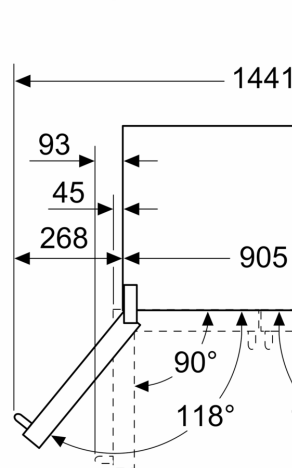

#### **Mrazicí prostor**

- 3 x transparentní mrazicí zásuvka
- automatický výrobek ledu
- LED osvětlení v mrazicí části

**Rozměry**

- rozměry spotřebiče (V x Š x H) : 183.0 cm x 90.5 cm x 70.6 cm

**Technické informace**

- 4 kola pro snadnější přepravu, 3 z nich výškově nastavitelné  
- napětí: 220 - 240 V

**Příslušenství**

- uhlíkový filtr pro filtrační systém

**Serie 8, Americká chladnička s  
mrazničkou dole, 183 x 90.5 cm,  
matná ocel s úpravou proti otiskům  
prstů  
KFF96PIEP**

rozměry v mm

rozměry v mm

Rozměry v mm

Rozměry v mm

- A:** Přední část je nastavená na výšku 1 847, s plně prodlouženými vyrovnávacími nohama.  
**B:** S madlem