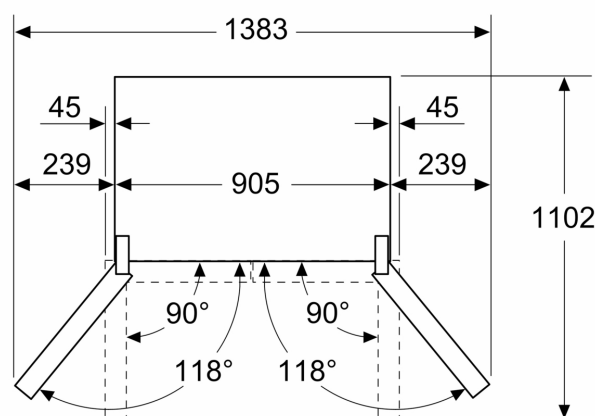

Rozměry

- rozměry spotřebiče (V x Š x H) : 183.0 cm x 90.5 cm x 73.1 cm

Příslušenství

- zásobník na vejce

Zvláštní příslušenství

Specifika

- Na základě výsledků normalizované zkoušky trvající 24 hodin. Skutečná spotřeba energie závisí na způsobu použití a umístění spotřebiče.

Prostředí a bezpečnost

Instalace

Všeobecné informace

**Serie 6, Americká chladnička s mrazničkou dole, 183 x 90.5 cm, matná ocel s úpravou proti otiskům prstů
KFD96APEA**

Rozměry v mm

A: Přední část je nastavitelná v rozsahu 1830–1847 mm, s plně prodlouženými předními vyrovnávacími nohami

Rozměry v mm

Rozměry v mm

A	a	b
≤ 600	0	0
$600 < A \leq 650$	45	45
$650 < A \leq 700$	60	60
> 700	239	239

A: Hloubka nábytkové nebo pracovní desky

B: Stěna
Zásuvky lze vytáhnout a vyjmout při otevření dveří na 90°

Rozměry v mm

- A:** Přední část je nastavitelná v rozsahu 1830–1847 mm, s plně prodlouženými předními vyrovnávacími nohami
- B:** Přidejte 25 mm pro pevné distanční prvky na zadní části
- C:** Poloha vodního připojení