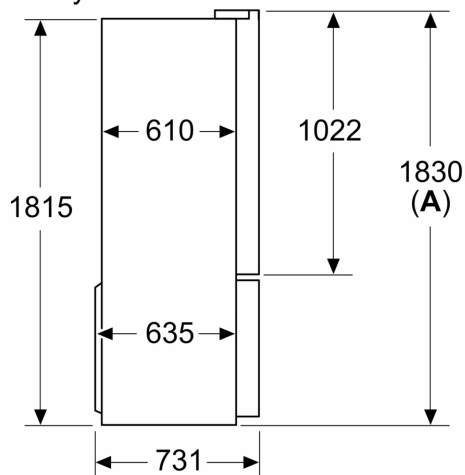

Rozměry

- rozměry spotřebiče (V x Š x H) : 183.0 cm x 90.5 cm x 73.1 cm

Příslušenství

- zásobník na vejce

Zvláštní příslušenství

Specifika

- Na základě výsledků normalizované zkoušky trvající 24 hodin. Skutečná spotřeba energie závisí na způsobu použití a umístění spotřebiče.

Prostředí a bezpečnost

Instalace

Všeobecné informace

**Serie 6, Americká chladnička s mrazničkou dole, 183 x 90.5 cm, matná ocel s úpravou proti otiskům prstů
KFD96APEA**

Rozměry v mm

A: Přední část je nastavitelná v rozsahu 1830–1847 mm, s plně prodlouženými předními vyrovnávacími nohami

Rozměry v mm

Rozměry v mm

A	a	b
≤ 600	0	0
$600 < A \leq 650$	45	45
$650 < A \leq 700$	60	60
> 700	239	239

A: Hloubka nábytkové nebo pracovní desky

B: Stěna
Zásuvky lze vytáhnout a vyjmout při otevření dveří na 90°

Rozměry v mm

- A:** Přední část je nastavitelná v rozsahu 1830–1847 mm, s plně prodlouženými předními vyrovnávacími nohami
- B:** Přidejte 25 mm pro pevné distanční prvky na zadní části
- C:** Poloha vodního připojení