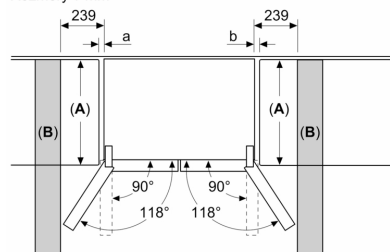

Rozměry

- rozměry spotřebiče (V x Š x H) : 183.0 cm x 90.5 cm x 73.1 cm

Příslušenství

- zásobník na vejce

Zvláštní příslušenství

Specifika

- Na základě výsledků normalizované zkoušky trvající 24 hodin. Skutečná spotřeba energie závisí na způsobu použití a umístění spotřebiče.

Prostředí a bezpečnost

Instalace

Všeobecné informace

**Serie 6, Americká chladnička s mrazničkou dole, 183 x 90.5 cm, matná ocel s úpravou proti otiskům prstů
KFD96APEA**

Rozměry v mm

A: Přední část je nastavitelná v rozsahu 1830–1847 mm, s plně prodlouženými předními vyrovnávacími nohami

Rozměry v mm

Rozměry v mm

A	a	b
≤ 600	0	0
$600 < A \leq 650$	45	45
$650 < A \leq 700$	60	60
> 700	239	239

A: Hloubka nábytkové nebo pracovní desky

B: Stěna
Zásuvky lze vytáhnout a vyjmout při otevření dveří na 90°

Rozměry v mm

- A:** Přední část je nastavitelná v rozsahu 1830–1847 mm, s plně prodlouženými předními vyrovnávacími nohami
- B:** Přidejte 25 mm pro pevné distanční prvky na zadní části
- C:** Poloha vodního připojení