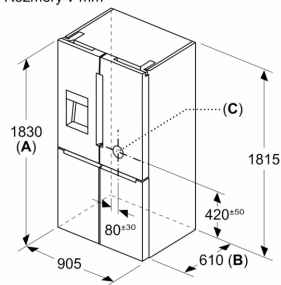

Rozměry

- rozměry spotřebiče (V x Š x H) : 183.0 cm x 90.5 cm x 73.1 cm

Příslušenství

- zásobník na vejce

Zvláštní příslušenství

Specifika

- Na základě výsledků normalizované zkoušky trvající 24 hodin. Skutečná spotřeba energie závisí na způsobu použití a umístění spotřebiče.

Prostředí a bezpečnost

Instalace

Všeobecné informace

**Serie 6, Americká chladnička s mrazničkou dole, 183 x 90.5 cm, matná ocel s úpravou proti otiskům prstů
KFD96APEA**

Rozměry v mm

A: Přední část je nastavitelná v rozsahu 1830–1847 mm, s plně prodlouženými předními vyrovnávacími nohami

Rozměry v mm

Rozměry v mm

A	a	b
≤ 600	0	0
$600 < A \leq 650$	45	45
$650 < A \leq 700$	60	60
> 700	239	239

A: Hloubka nábytkové nebo pracovní desky

B: Stěna
Zásuvky lze vytáhnout a vyjmout při otevření dveří na 90°

Rozměry v mm

- A:** Přední část je nastavitelná v rozsahu 1830–1847 mm, s plně prodlouženými předními vyrovnávacími nohami
- B:** Přidejte 25 mm pro pevné distanční prvky na zadní části
- C:** Poloha vodního připojení