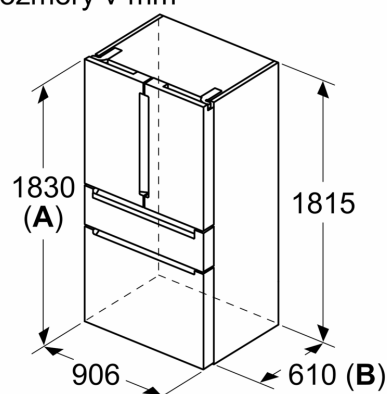

#### Rozměry

- rozměry spotřebiče (V x Š x H) : 183.0 cm x 90.5 cm x 73.6 cm

**iQ700, French door chladnička s mrazákem dole, skleněné dveře, 183 x 90.5 cm, Černá KF96RSBEA**

Rozměrové výkresy

Rozměry v mm

**A:** Přední část je nastavitelná od 1 830 do 1847 mm, s plně prodlouženými předními vyrovnávacími nohami

Rozměry v mm

**A:** Přední část je nastavitelná od 1 830 do 1847 mm, s plně prodlouženými předními vyrovnávacími nohami

**B:** Přidejte 25 mm pro pevné distanční prvky na zadní části

Rozměry v mm

Rozměry v mm