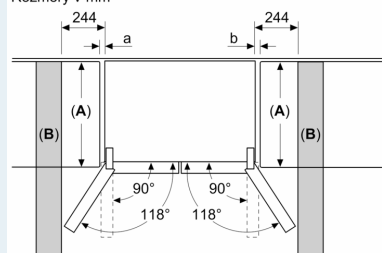

**iQ700, French door chladnička s mrazákem dole, skleněné dveře, 183 x 90.5 cm, Černá KF96RSBEA**

Rozměrové výkresy

Rozměry v mm

**A:** Přední část je nastavitelná od 1 830 do 1847 mm, s plně prodlouženými předními vyrovnávacími nohami

Rozměry v mm

**A:** Přední část je nastavitelná od 1 830 do 1847 mm, s plně prodlouženými předními vyrovnávacími nohami

**B:** Přidejte 25 mm pro pevné distanční prvky na zadní části

Rozměry v mm

Rozměry v mm

A	a	b
≤ 600	0	0
600 < A ≤ 650	50	50
650 < A ≤ 700	65	65
> 700	244	244

**A:** Hloubka nábytkové nebo pracovní desky

**B:** Stěna  
Zásuvky lze vytáhnout a vyjmout při otevření dveří na 90°