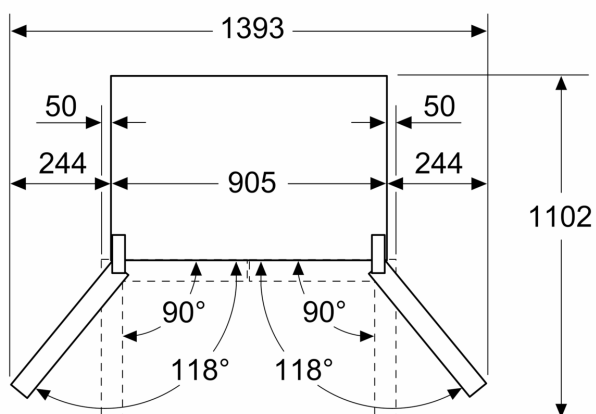

#### Rozměry

- rozměry spotřebiče (V x Š x H) : 183.0 cm x 90.5 cm x 73.6 cm

**iQ700, French door chladnička s mrazákem dole, skleněné dveře, 183 x 90.5 cm, Černá KF96RSBEA**

Rozměrové výkresy

Rozměry v mm

**A:** Přední část je nastavitelná od 1 830 do 1847 mm, s plně prodlouženými předními vyrovnávacími nohami

Rozměry v mm

**A:** Přední část je nastavitelná od 1 830 do 1847 mm, s plně prodlouženými předními vyrovnávacími nohami

**B:** Přidejte 25 mm pro pevné distanční prvky na zadní části

Rozměry v mm

Rozměry v mm

A	a	b
≤ 600	0	0
600 < A ≤ 650	50	50
650 < A ≤ 700	65	65
> 700	244	244

**A:** Hloubka nábytkové nebo pracovní desky

**B:** Stěna  
Zásuvky lze vytáhnout a vyjmout při otevření dveří na 90°