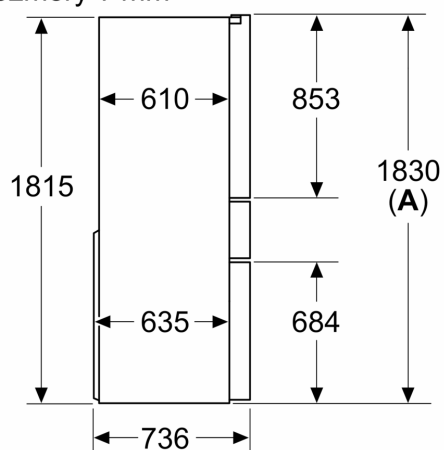

iQ700, French door chladnička s mrazákem dole, skleněné dveře, 183 x 90.5 cm, Černá KF96RSBEA

Rozměrové výkresy

Rozměry v mm

A: Přední část je nastavitelná od 1 830 do 1847 mm, s plně prodlouženými předními vyrovnávacími nohami