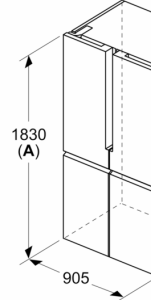

- 6 x transparentní mrazicí zásuvka
- miska na led
- bez osvětlení mrazího prostoru v mrazicí části

Rozměry

- rozměry spotřebiče (V x Š x H) : 183.0 cm x 90.5 cm x 73.1 cm

Technické informace

- 4 kola pro snadnější přepravu, 3 z nich výškově nastavitelné
- napětí: 220 - 240 V

Příslušenství**Specifika**

- Na základě výsledků normalizované zkoušky trvající 24 hodin. Skutečná spotřeba energie závisí na způsobu použití a umístění spotřebiče.

- Deklarované spotřeby energie se dosáhne, pokud jsou použity vymezovací úchytky. Spotřebič bez těchto úchytek je plně funkční, ale má o něco vyšší spotřebu elektrické energie. Hloubka spotřebiče s úchytkami je větší asi o 3,5 cm.
- součet objemu mrazicích přihrádek s 4*: 200 l
- akustický varovný signál při zvýšené teplotě ve vnitřním prostoru chladničky
- 2 x přihrádka ve dveřích vyšší
- LED osvětlení
- noFrost

iQ300, French door chladnička s
mrazákem dole, 183 x 90.5 cm,
Černý nerez
KF96NAXEA

Rozměry v mm

A: Přední část je nastavena na 1830–1847 mm, s předními vyrovnávacími prvky

Rozměry v mm

A: Přední část je nastavena na 1830–1847 mm, s předními vyrovnávacími prvky
B: Přidejte 25 mm pro prvky na zadní části

Rozměry v mm

Rozměry v mm