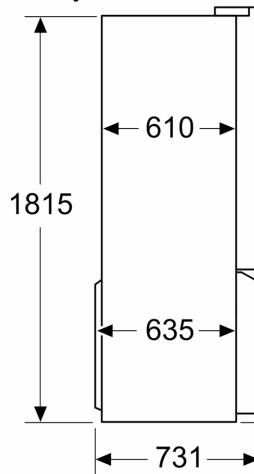

- 6 x transparentní mrazicí zásuvka
- miska na led
- bez osvětlení mrazího prostoru v mrazicí části

Rozměry

- rozměry spotřebiče (V x Š x H) : 183.0 cm x 90.5 cm x 73.1 cm

Technické informace

- 4 kola pro snadnější přepravu, 3 z nich výškově nastavitelné
- napětí: 220 - 240 V

iQ300, French door chladnička s
mrazákem dole, 183 x 90.5 cm,
Černý nerez
KF96NAXEA

Rozměry v mm

A: Přední část je nastavena na 1830–1847 mm, s předními vyrovnávacími prvky

Rozměry v mm

A: Přední část je nastavena na 1830–1847 mm, s předními vyrovnávacími prvky
B: Přidejte 25 mm pro prvky na zadní části

Rozměry v mm

Rozměry v mm