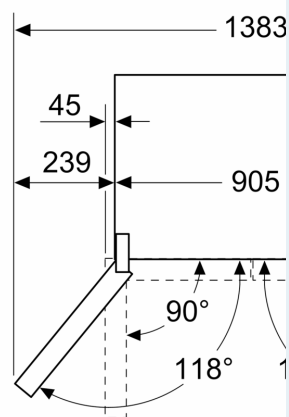

- 6 x transparentní mrazicí zásuvka
- miska na led
- bez osvětlení mrazího prostoru v mrazicí části

Rozměry

- rozměry spotřebiče (V x Š x H) : 183.0 cm x 90.5 cm x 73.1 cm

Technické informace

- 4 kola pro snadnější přepravu, 3 z nich výškově nastavitelné
- napětí: 220 - 240 V

Příslušenství**Specifika**

- Na základě výsledků normalizované zkoušky trvající 24 hodin. Skutečná spotřeba energie závisí na způsobu použití a umístění spotřebiče.

- Deklarované spotřeby energie se dosáhne, pokud jsou použity vymezovací úchytky. Spotřebič bez těchto úchytek je plně funkční, ale má o něco vyšší spotřebu elektrické energie. Hloubka spotřebiče s úchytkami je větší asi o 3,5 cm.
- součet objemu mrazicích přihrádek s 4*: 200 l
- akustický varovný signál při zvýšené teplotě ve vnitřním prostoru chladničky
- 2 x přihrádka ve dveřích vyšší
- LED osvětlení
- noFrost

iQ300, French door chladnička s
mrazákem dole, 183 x 90.5 cm,
Černý nerez
KF96NAXEA

Rozměry v mm

A: Přední část je nastavena na 1830–1847 mm, s předními vyrovnávacími prvky

Rozměry v mm

A: Přední část je nastavena na 1830–1847 mm, s předními vyrovnávacími prvky
B: Přidejte 25 mm pro prvky na zadní části

Rozměry v mm

Rozměry v mm