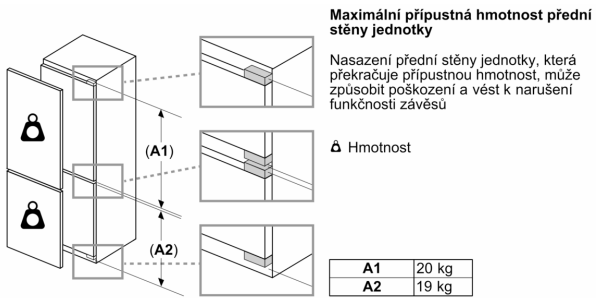

Rozměry

- rozměry spotřebiče (V x Š x H) : 193.5 cm x 70.8 cm x 54.8 cm
- rozměry niky (V x Š x H): 194.0 cm x 71.0 cm x 56.0 cm

Technické informace

- závěs dveří vpravo, volitelný
- výškově nastavitelné nožičky vpředu
- délka přívodního kabelu: 230 cm
- klimatická třída: SN-T
- napětí: 220 - 240 V

Instalace

Všeobecné informace

- zesílené panty

**Serie 6, Vestavná chladnička s
mrazákem dole, 193.5 x 70.8 cm,
Ploché panty
KBN96ADD0**

Rozměry v mm

Rozměry v mm

Rozměry v mm

Rozměry v mm

Doporučené rozměry mezer pro plochý závěs

Rozměry mezer doporučené v tabulce je třeba dodržovat, aby bylo zaručeno bezproblémové otevírání dveří zařízení a nedocházelo k poškození kuchyňského nábytku.