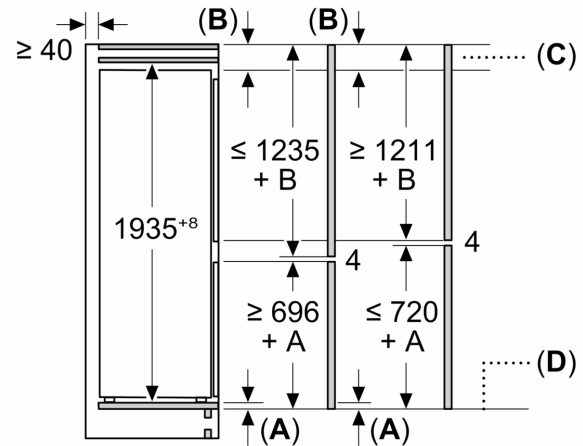

Rozměry

- rozměry spotřebiče (V x Š x H) : 193.5 cm x 70.8 cm x 54.8 cm
- rozměry niky (V x Š x H): 194.0 cm x 71.0 cm x 56.0 cm

Technické informace

- závěs dveří vpravo, volitelný
- výškově nastavitelné nožičky vpředu
- délka přívodního kabelu: 230 cm
- klimatická třída: SN-T
- napětí: 220 - 240 V

Instalace

Všeobecné informace

- zesílené panty

**Serie 6, Vestavná chladnička s
mrazákem dole, 193.5 x 70.8 cm,
Ploché panty
KBN96ADD0**

Rozměry v mm

Rozměry v mm

Rozměry v mm

Rozměry v mm

Doporučené rozměry mezer pro plochý závěs

Rozměry mezer doporučené v tabulce je třeba dodržovat, aby bylo zaručeno bezproblémové otevírání dveří zařízení a nedocházelo k poškození kuchyňského nábytku.