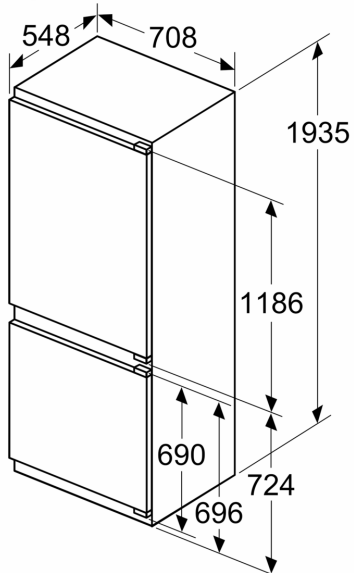

Rozměry

- rozměry spotřebiče (V x Š x H) : 193.5 cm x 70.8 cm x 54.8 cm
- rozměry niky (V x Š x H): 194.0 cm x 71.0 cm x 56.0 cm

Technické informace

- závěs dveří vpravo, volitelný
- výškově nastavitelné nožičky vpředu
- délka přívodního kabelu: 230 cm
- klimatická třída: SN-T
- napětí: 220 - 240 V

Instalace

Všeobecné informace

- zesílené panty

**Serie 6, Vestavná chladnička s
mrazákem dole, 193.5 x 70.8 cm,
Ploché panty
KBN96ADD0**

Rozměry v mm

Rozměry v mm

Rozměry v mm

Rozměry v mm

Doporučené rozměry mezer pro plochý závěs

Rozměry mezer doporučené v tabulce je třeba dodržovat, aby bylo zaručeno bezproblémové otevírání dveří zařízení a nedocházelo k poškození kuchyňského nábytku.