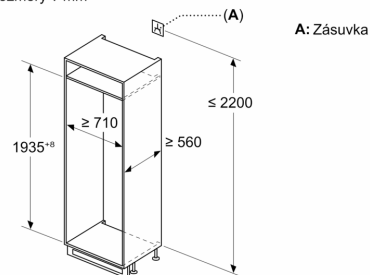

Rozměry

- rozměry spotřebiče (V x Š x H) : 193.5 cm x 70.8 cm x 54.8 cm
- rozměry niky (V x Š x H): 194.0 cm x 71.0 cm x 56.0 cm

Technické informace

- závěs dveří vpravo, volitelný
- výškově nastavitelné nožičky vpředu
- délka přívodního kabelu: 230 cm
- klimatická třída: SN-T
- napětí: 220 - 240 V

Instalace

Všeobecné informace

- zesílené panty

**Serie 6, Vestavná chladnička s
mrazákem dole, 193.5 x 70.8 cm,
Ploché panty
KBN96ADD0**

Rozměry v mm

Rozměry v mm

Rozměry v mm

Rozměry v mm