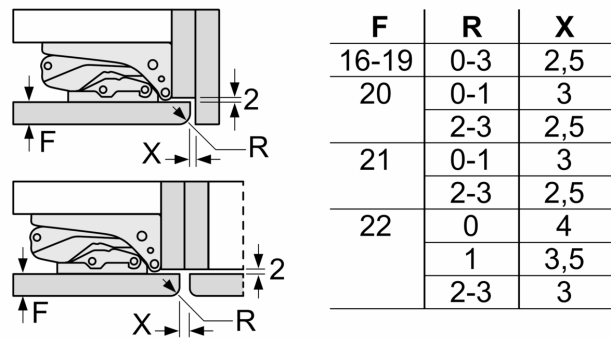

Rozměry

- rozměry spotřebiče (V x Š x H) : 193.5 cm x 70.8 cm x 54.8 cm
- rozměry niky (V x Š x H): 194.0 cm x 71.0 cm x 56.0 cm

Technické informace

- závěs dveří vpravo, volitelný
- výškově nastavitelné nožičky vpředu
- délka přívodního kabelu: 230 cm
- klimatická třída: SN-T
- napětí: 220 - 240 V

Instalace

Všeobecné informace

- zesílené panty

**Serie 6, Vestavná chladnička s
mrazákem dole, 193.5 x 70.8 cm,
Ploché panty
KBN96ADD0**

Rozměry v mm

Rozměry v mm

Rozměry v mm

Rozměry v mm

Doporučené rozměry mezer pro plochý závěs

Rozměry mezer doporučené v tabulce je třeba dodržovat, aby bylo zaručeno bezproblémové otevírání dveří zařízení a nedocházelo k poškození kuchyňského nábytku.