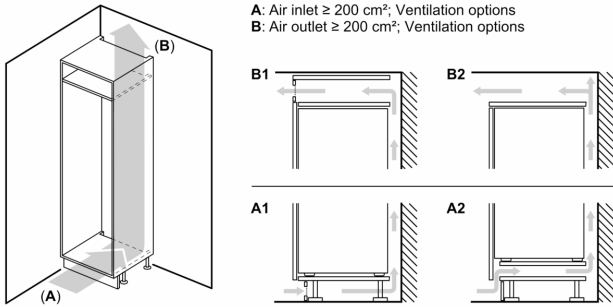

Rozměry

- rozměry spotřebiče (V x Š x H) : 193.5 cm x 70.8 cm x 54.8 cm
- rozměry niky (V x Š x H): 194.0 cm x 71.0 cm x 56.0 cm

Technické informace

- závěs dveří vpravo, volitelný
- výškově nastavitelné nožičky vpředu
- délka přívodního kabelu: 230 cm
- klimatická třída: SN-T
- napětí: 220 - 240 V

Příslušenství

- zásobník na vejce
- 1 x miska na led

Specifika

- Na základě výsledků normalizované zkoušky trvajících 24 hodin. Skutečná spotřeba energie závisí na způsobu použití a umístění spotřebiče.

Prostředí a bezpečnost

Instalace

Všeobecné informace

- zesílené panty

**Serie 6, Vestavná chladnička s
mrazákem dole, 193.5 x 70.8 cm,
Ploché panty
KBN96ADD0**

Rozměry v mm

Rozměry v mm

Rozměry v mm

Rozměry v mm