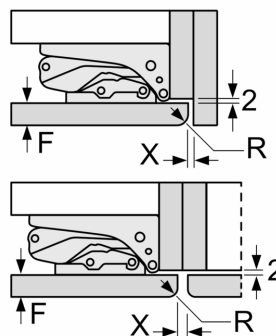

Rozměry

- rozměry spotřebiče (V x Š x H) : 193.5 cm x 70.8 cm x 54.8 cm
- rozměry niky (V x Š x H): 194.0 cm x 71.0 cm x 56.0 cm

Technické informace

- závěs dveří vpravo, volitelný
- výškově nastavitelné nožičky vpředu
- délka přívodního kabelu: 230 cm
- klimatická třída: SN-ST

Instalace

- zesílené panty

Všeobecné informace

Rozměrové výkresy

Maximální přípustná hmotnost přední stěny jednotky

Nasazení přední stěny jednotky, která překračuje přípustnou hmotnost, může způsobit poškození a vést k narušení funkčnosti závěsů

Δ Hmotnost

A1	20 kg
A2	19 kg

Rozměry v mm

Doporučené rozměry mezer pro plochý závěs

F	R	X
16-19	0-3	2,5
20	0-1	3
	2-3	2,5
21	0-1	3
	2-3	2,5
22	0	4
	1	3,5
	2-3	3

Rozměry mezer doporučené v tabulce je třeba dodržovat, aby bylo zaručeno bezproblémové otevírání dveří zařízení a nedocházelo k poškození kuchyňského nábytku.