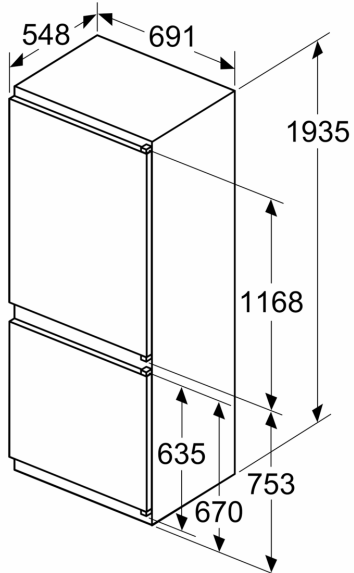

#### Rozměry

- rozměry spotřebiče (V x Š x H) : 193.5 cm x 69.1 cm x 54.8 cm
- rozměry niky (V x Š x H): 194.0 cm x 71.0 cm x 56.0 cm

#### Všeobecné informace

iQ100, Vestavná chladnička s  
mrazákem dole, 193.5 x 69.1 cm,  
Pojezdy  
KB96NNSE0

Rozměrové výkresy

Rozměry v mm

C: Přesah předního panelu

D: Dolní okraj předního panelu

Rozměry v mm

Rozměry v mm