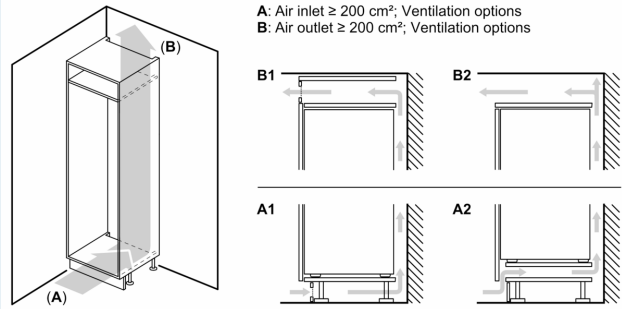

iQ100, Vestavná chladnička s
mrazákem dole, 193.5 x 69.1 cm,
Pojezdy
KB96NNSE0

Rozměrové výkresy