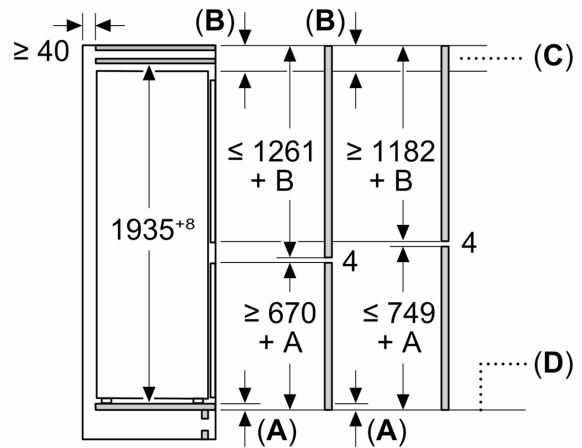

#### Rozměry

- rozměry spotřebiče (V x Š x H) : 193.5 cm x 69.1 cm x 54.8 cm
- rozměry niky (V x Š x H): 194.0 cm x 71.0 cm x 56.0 cm

#### Instalace

#### Všeobecné informace

iQ100, Vestavná chladnička s  
mrazákem dole, 193.5 x 69.1 cm,  
Pojezdy  
KB96NNSE0

Rozměrové výkresy

Rozměry v mm

C: Přesah předního panelu

D: Dolní okraj předního panelu

Rozměry v mm

Rozměry v mm