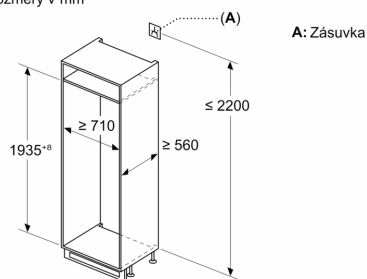

Rozměry

- rozměry spotřebiče (V x Š x H) : 193.5 cm x 70.8 cm x 54.8 cm
- rozměry niky (V x Š x H): 194.0 cm x 71.0 cm x 56.0 cm

Technické informace

- závěs dveří vpravo, volitelný
- výškově nastavitelné nožičky vpředu

Instalace

- zesílené panty

Všeobecné informace

iQ500, Vestavná chladnička s mrazákem dole, 193.5 x 70.8 cm, Ploché panty KB96NADD0

Rozměrové výkresy

Rozměry v mm

C: Přesah předního panelu

D: Dolní okraj předního panelu

Rozměry v mm

Rozměry v mm

Rozměrové výkresy

Maximální přípustná hmotnost přední stěny jednotky

Nasazení přední stěny jednotky, která překračuje přípustnou hmotnost, může způsobit poškození a vést k narušení funkčnosti závěsů