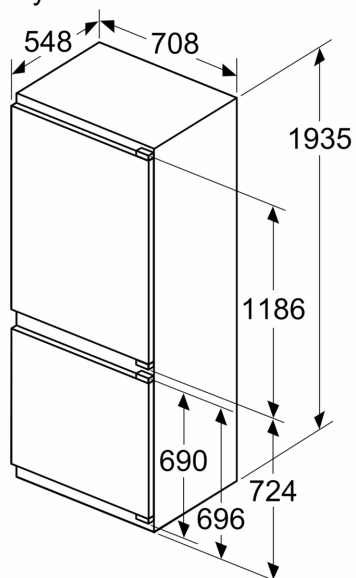

Rozměry

- rozměry spotřebiče (V x Š x H) : 193.5 cm x 70.8 cm x 54.8 cm
- rozměry niky (V x Š x H): 194.0 cm x 71.0 cm x 56.0 cm

Technické informace

- závěs dveří vpravo, volitelný
- výškově nastavitelné nožičky vpředu

Instalace

- zesílené panty

Všeobecné informace

iQ500, Vestavná chladnička s mrazákem dole, 193.5 x 70.8 cm, Ploché panty KB96NADD0

Rozměrové výkresy

Rozměry v mm

C: Přesah předního panelu

D: Dolní okraj předního panelu

Rozměry v mm

Rozměry v mm

Rozměrové výkresy

Maximální přípustná hmotnost přední stěny jednotky

Nasazení přední stěny jednotky, která překračuje přípustnou hmotnost, může způsobit poškození a vést k narušení funkčnosti závěsů

Δ Hmotnost

A1	20 kg
A2	19 kg

Rozměry v mm

Doporučené rozměry mezer pro plochý závěs

F	R	X
16-19	0-3	2,5
20	0-1	3
	2-3	2,5
21	0-1	3
	2-3	2,5
22	0	4
	1	3,5
	2-3	3

Rozměry mezer doporučené v tabulce je třeba dodržovat, aby bylo zaručeno bezproblémové otevírání dveří zařízení a nedocházelo k poškození kuchyňského nábytku.