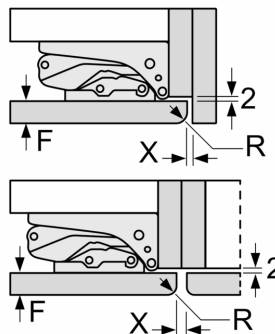

Rozměry

- rozměry spotřebiče (V x Š x H) : 193.5 cm x 70.8 cm x 54.8 cm
- rozměry niky (V x Š x H): 194.0 cm x 71.0 cm x 56.0 cm

Technické informace

- závěs dveří vpravo, volitelný
- výškově nastavitelné nožičky vpředu

Instalace

- zesílené panty

Všeobecné informace

iQ500, Vestavná chladnička s mrazákem dole, 193.5 x 70.8 cm, Ploché panty KB96NADD0

Rozměrové výkresy

Rozměry v mm

C: Přesah předního panelu

D: Dolní okraj předního panelu

Rozměry v mm

Rozměry v mm

Rozměrové výkresy

Maximální přípustná hmotnost přední stěny jednotky

Nasazení přední stěny jednotky, která překračuje přípustnou hmotnost, může způsobit poškození a vést k narušení funkčnosti závěsů

Δ Hmotnost

A1	20 kg
A2	19 kg

Rozměry v mm

Doporučené rozměry mezer pro plochý závěs

F	R	X
16-19	0-3	2,5
20	0-1	3
	2-3	2,5
21	0-1	3
	2-3	2,5
22	0	4
	1	3,5
	2-3	3

Rozměry mezer doporučené v tabulce je třeba dodržovat, aby bylo zaručeno bezproblémové otevírání dveří zařízení a nedocházelo k poškození kuchyňského nábytku.