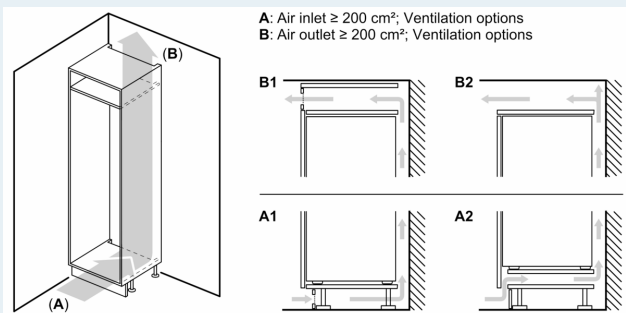

Rozměry

- rozměry spotřebiče (V x Š x H) : 193.5 cm x 70.8 cm x 54.8 cm
- rozměry niky (V x Š x H): 194.0 cm x 71.0 cm x 56.0 cm

Technické informace

- závěs dveří vpravo, volitelný
- výškově nastavitelné nožičky vpředu

- délka přívodního kabelu: 230 cm
- klimatická třída: SN-T
- napětí: 220 - 240 V

Příslušenství

- zásobník na vejce
- 1 x miska na led

Specifika

- Na základě výsledků normalizované zkoušky trvající 24 hodin. Skutečná spotřeba energie závisí na způsobu použití a umístění spotřebiče.

Instalace

- zesílené panty

Všeobecné informace

iQ500, Vestavná chladnička s mrazákem dole, 193.5 x 70.8 cm, Ploché panty KB96NADD0

Rozměrové výkresy

Rozměry v mm

C: Přesah předního panelu

D: Dolní okraj předního panelu