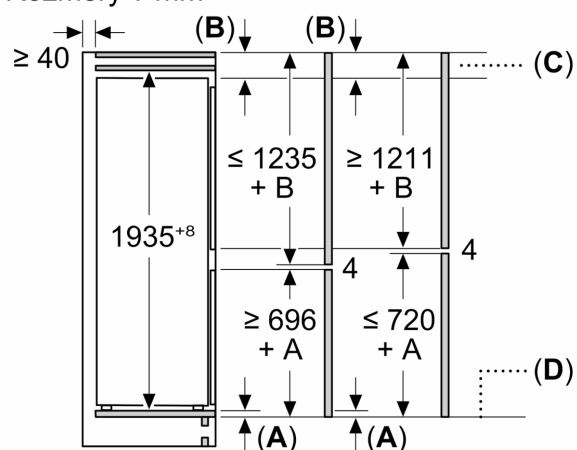

Rozměry

- rozměry spotřebiče (V x Š x H) : 193.5 cm x 70.8 cm x 54.8 cm
- rozměry niky (V x Š x H): 194.0 cm x 71.0 cm x 56.0 cm

Technické informace

- závěs dveří vpravo, volitelný
- výškově nastavitelné nožičky vpředu

Instalace

- zesílené panty

Všeobecné informace

iQ500, Vestavná chladnička s mrazákem dole, 193.5 x 70.8 cm, Ploché panty KB96NADD0

Rozměrové výkresy

Rozměry v mm

C: Přesah předního panelu

D: Dolní okraj předního panelu

Δ Hmotnost

A1	20 kg
A2	19 kg

Rozměry v mm

Doporučené rozměry mezer pro plochý závěs

F	R	X
16-19	0-3	2,5
20	0-1	3
	2-3	2,5
21	0-1	3
	2-3	2,5
22	0	4
	1	3,5
	2-3	3

Rozměry mezer doporučené v tabulce je třeba dodržovat, aby bylo zaručeno bezproblémové otevírání dveří zařízení a nedocházelo k poškození kuchyňského nábytku.