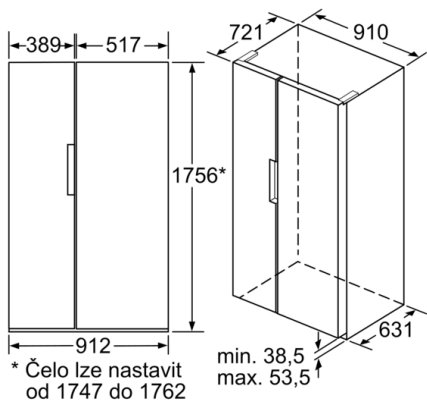

Technické údaje

Konstrukce : Volně stojící

Dekorační rám / deska : Dekorační rám není možné objednat jako zvláštní příslušenství

Výška : 1756 mm

Šířka : 912 mm

Hloubka : 732 mm

Hmotnost netto : 109,0 kg

příkon : 190 W

Rozměry

- rozměry spotřebiče (V x Š x H) : 175.6 cm x 91.2 cm x 73.2 cm

Technické informace

- klimatická třída: SN-T
- příkon: 190 W
- napětí: 220 - 240 V

Příslušenství

- 3 x zásobník na vejce 1 x miska na led s víkem

Specifika

- Objem brutto 659 l
- Objem brutto - chladicí prostor 407 l
- Objem brutto**** mrazák: 252 l (-18°C a nižší)
- Na základě výsledků normalizované zkoušky trvajících 24 hodin. Skutečná spotřeba energie závisí na způsobu použití a umístění spotřebiče.
- Deklarované spotřeby energie se dosáhne, pokud jsou použity vymezovací úchytky. Spotřebič bez těchto úchytek je plně funkční, ale má o něco vyšší spotřebu elektrické energie. Hloubka spotřebiče s úchytkami je větší asi o 3,5 cm.

**Series 4, American side by side, 175.6 x 91.2
cm, Inox-easyclean
KAN92VI35**

rozměry v mm

rozměry v mm