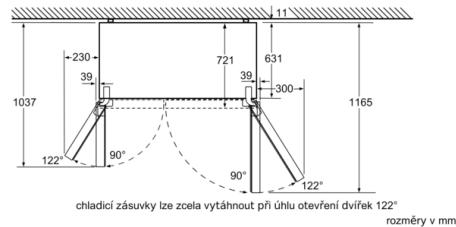

Technické údaje

Konstrukce : Volně stojící

Dekorační rám / deska : Dekorační rám není možné objednat jako zvláštní příslušenství

Výška : 1756 mm

Šířka : 912 mm

Hloubka : 732 mm

Hmotnost netto : 109,0 kg

příkon : 190 W

Rozměry

- rozměry spotřebiče (V x Š x H) : 175.6 cm x 91.2 cm x 73.2 cm

Technické informace

- klimatická třída: SN-T
- příkon: 190 W
- napětí: 220 - 240 V

Příslušenství

- 3 x zásobník na vejce 1 x miska na led s víkem

Specifika

- Objem brutto 659 l
- Objem brutto - chladicí prostor 407 l
- Objem brutto**** mrazák: 252 l (-18°C a nižší)
- Na základě výsledků normalizované zkoušky trvajících 24 hodin. Skutečná spotřeba energie závisí na způsobu použití a umístění spotřebiče.
- Deklarované spotřeby energie se dosáhne, pokud jsou použity vymezovací úchytky. Spotřebič bez těchto úchytek je plně funkční, ale má o něco vyšší spotřebu elektrické energie. Hloubka spotřebiče s úchytkami je větší asi o 3,5 cm.

**Series 4, American side by side, 175.6 x 91.2
cm, Inox-easyclean
KAN92VI35**

rozměry v mm

rozměry v mm