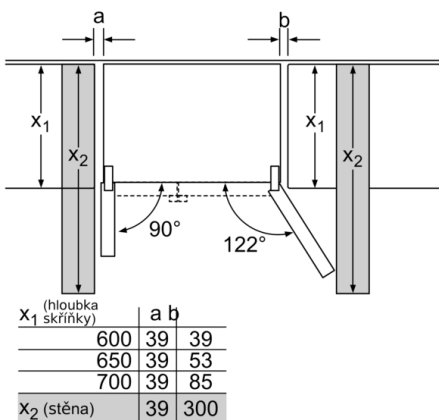

Rozměry

- rozměry spotřebiče (V x Š x H) : 175.6 cm x 91.2 cm x 73.2 cm

Technické informace

- klimatická třída: SN-T
- příkon: 190 W
- napětí: 220 - 240 V

Příslušenství

- 3 x zásobník na vejce 1 x miska na led s víkem

**Series 4, American side by side, 175.6 x 91.2
cm, Inox-easyclean
KAN92VI35**

rozměry v mm

rozměry v mm