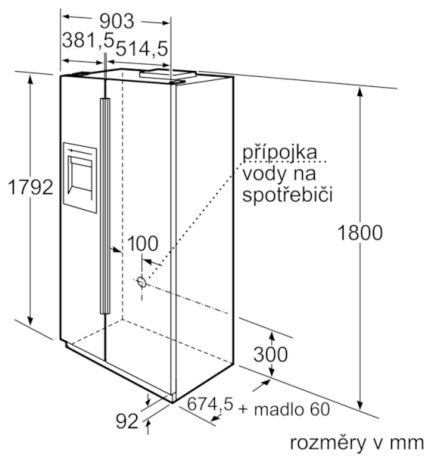

### **Chladicí prostor**

- automatické odtávání v chladicí části
- dynamické chlazení díky vnitřnímu ventilátoru
- funkce superchlazení
- počet odkládacích ploch z bezpečnostního skla: 3, z toho 1 výškově nastavitelná, 2 odkládací plochy výsuvné
- 2 zásobníky na zeleninu na teleskopických výsuvkách
- přihrádka na máslo/sýry
- 2 velké odkládací přihrádky ve dveřích, 2 malé odkládací přihrádky ve dveřích
- zvláště jasné osvětlení vnitřního prostoru v chladicí části

**Serie | 6, Americká chladnička side by side,  
Nerez – easyclean  
KAN58A75**

Zásuvky lze vytáhnout, když jsou dvířka otevřená v úhlu 90°. Zásuvky lze vyjmout, když jsou dvířka zcela otevřená.  
rozměry v mm