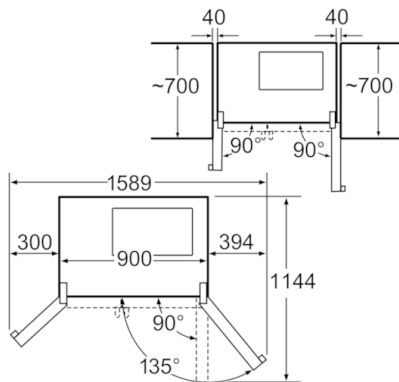

**Technické údaje**

Konstrukce :	Volně stojící
Dekorační rám / deska :	
Dekorační rám není možné objednat jako zvláštní příslušenství	
Výška (mm) :	1800
Šířka (mm) :	903
Hloubka (mm) :	674
Hmotnost netto (kg) :	113,318
Příkon (W) :	300
Jištění (A) :	10
Závěs dveří :	Vlevo a vpravo
Napětí (V) :	220-240
Frekvence (Hz) :	50
Aprobační certifikáty :	CE
Délka přívodního kabelu (cm) :	200
Doba skladování při poruše (hod.) :	5
Počet kompresorů :	1
Počet nezávislých chladicích okruhů :	1
Vnitřní ventilátor - mrazicí část :	Ano
Závěs dveří volitelný :	Ne
Počet výškově nastavitelných odkládacích ploch v chladicí části (ks) :	2
Příhrádky na lahve :	Ne
Capacity of Water Tank [l] :	2,0
EAN :	4242002574608
Značka :	Bosch
Název produktu / prodejní označení :	KAN58A75
Třída energetické účinnosti (2010/30/EC) :	A+
Vážená roční spotřeba energie (kWh/rok) - 2010/30/EC :	427,00
Kapacita chladicí části (l) :	346
Kapacita mrazicí části (l) :	164
Automatické odtávání :	Úplné
Doba náběhu teploty (hod.) :	5
Kapacita zmrazení (kg/24 hod.) - NEW (2010/30/EC) :	10
Klimatická třída :	SN-T
Hlučnost dB :	45
Způsob montáže :	N/A

**Serie | 6, Americká chladnička side by side,  
Nerez – easyclean  
KAN58A75**

Zásuvky lze vytáhnout, když jsou dvířka otevřená v úhlu 90°. Zásuvky lze vyjmout, když jsou dvířka zcela otevřená.  
rozměry v mm