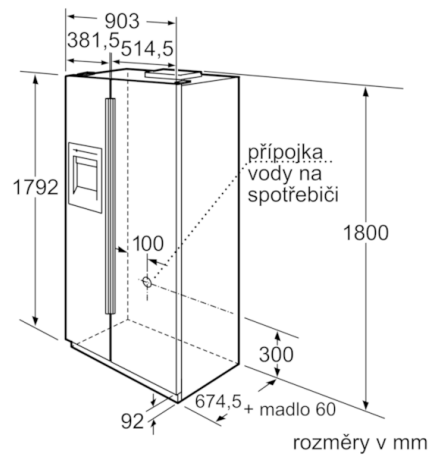

**Serie | 6, Americká chladnička side by side,  
Nerez – easyclean  
KAN58A75**

Zásuvky lze vytáhnout, když jsou dvířka otevřená v úhlu 90°. Zásuvky lze vyjmout, když jsou dvířka zcela otevřená.  
rozměry v mm