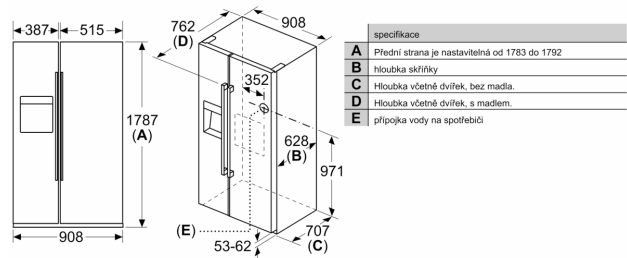

Technické informace

- 4 kolečka pro lepší mobilitu spotřebiče

Rozměry

- rozměry spotřebiče (V x Š x H) : 178.7 cm x 90.8 cm x 70.7 cm
- klimatická třída: SN-T
- napětí: 220 - 240 V
- délka přívodního kabelu: 170 cm
- délka přívodní hadice na vodu: 300 cm

Prostředí a bezpečnost

Instalace

Všeobecné informace

Serie 6, Americká chladnička
Side-by-Side, 178.7 x 90.8 cm, nerez
(s povrchem proti otiskům prstů)
KAD93AIDP

Rozměry v mm

rozměry v mm

specifikace	
A	Přední strana je nastavitelná od 1783 do 1792
B	hloubka skříňky
C	Hloubka včetně dvířek, bez madla
D	Hloubka včetně dvířek, s madlem
E	připojka vody na spotřebič

Rozměry v mm

A	a	b
≤ 600	50	50
600 < A ≤ 650	50	50
650 < A ≤ 700	53	96
> 700	277	418

A: Hloubka nábytkové nebo pracovní desky

B: Stěna
Zásuvky lze vytáhnout při otevření dveří na 90°

Zásuvky lze vyjmout, když jsou dveře zcela otevřené