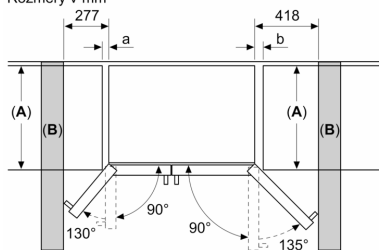

Technické informace

- 4 kolečka pro lepší mobilitu spotřebiče

Rozměry

- rozměry spotřebiče (V x Š x H) : 178.7 cm x 90.8 cm x 70.7 cm
- klimatická třída: SN-T
- napětí: 220 - 240 V
- délka přívodního kabelu: 170 cm
- délka přívodní hadice na vodu: 300 cm

Prostředí a bezpečnost

Instalace

Všeobecné informace

Serie 6, Americká chladnička
Side-by-Side, 178.7 x 90.8 cm, nerez
(s povrchem proti otiskům prstů)
KAD93AIDP

Rozměry v mm

rozměry v mm

specifikace	
A	Přední strana je nastavitelná od 1783 do 1792
B	hloubka skříňky
C	Hloubka včetně dvířek, bez madla
D	Hloubka včetně dvířek, s madlem
E	připojka vody na spotřebič

Rozměry v mm

A	a	b
≤ 600	50	50
600 < A ≤ 650	50	50
650 < A ≤ 700	53	96
> 700	277	418

A: Hloubka nábytkové nebo pracovní desky

B: Stěna
Zásuvky lze vytáhnout při otevření dveří na 90°

Zásuvky lze vyjmout, když jsou dveře zcela otevřené