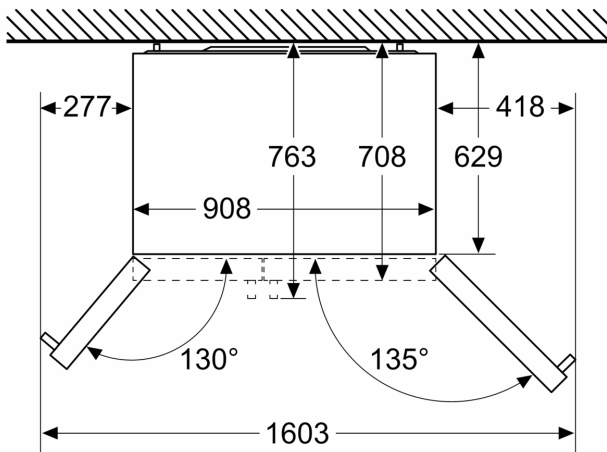

Technické informace

- 4 kolečka pro lepší mobilitu spotřebiče

Rozměry

- rozměry spotřebiče (V x Š x H) : 178.7 cm x 90.8 cm x 70.7 cm
- klimatická třída: SN-T
- napětí: 220 - 240 V
- délka přívodního kabelu: 170 cm
- délka přívodní hadice na vodu: 300 cm

Příslušenství

- 1 x připojovací hadice na vodu
- zásobník na vejce

Zvláštní příslušenství

Specifika

- Na základě výsledků normalizované zkoušky trvajících 24 hodin. Skutečná spotřeba energie závisí na způsobu použití a umístění spotřebiče.

Prostředí a bezpečnost

Instalace

Všeobecné informace

Serie 6, Americká chladnička
Side-by-Side, 178.7 x 90.8 cm, nerez
(s povrchem proti otiskům prstů)
KAD93AIDP

Rozměry v mm

rozměry v mm

specifikace	
A	Přední strana je nastavitelná od 1783 do 1792
B	hloubka skříňky
C	Hloubka včetně dvířek, bez madla
D	Hloubka včetně dvířek, s madlem
E	připojka vody na spotřebič

Rozměry v mm

A	a	b
≤ 600	50	50
600 < A ≤ 650	50	50
650 < A ≤ 700	53	96
> 700	277	418

A: Hloubka nábytkové nebo pracovní desky

B: Stěna
Zásuvky lze vytáhnout při otevření dveří na 90°

Zásuvky lze vyjmout, když jsou dveře zcela otevřené