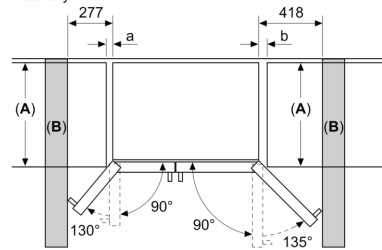

Technické informace

- 4 kolečka pro lepší mobilitu spotřebiče
- klimatická třída: SN-T
- napětí: 220 - 240 V
- délka přívodní hadice na vodu: 300 cm
- délka přívodního kabelu: 170 cm

Rozměry

- rozměry spotřebiče (V x Š x H) : 178.7 cm x 90.8 cm x 70.7 cm

Příslušenství

- 1 x přípojovací hadice na vodu
- zásobník na vejce

Zvláštní příslušenství

Specifika

- Na základě výsledků normalizované zkoušky trvající 24 hodin.
Skutečná spotřeba energie závisí na způsobu použití a umístění spotřebiče.

Serie 6, Americká chladnička
Side-by-Side, 178.7 x 90.8 cm, černá
KAD93ABEP

Rozměry v mm

Rozměry v mm

rozměry v mm