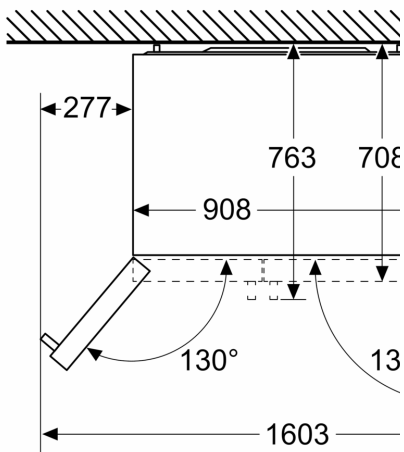

Technické informace

- 4 kolečka pro lepší mobilitu spotřebiče
- klimatická třída: SN-T
- napětí: 220 - 240 V
- délka přívodní hadice na vodu: 300 cm
- délka přívodního kabelu: 170 cm

Rozměry

- rozměry spotřebiče (V x Š x H) : 178.7 cm x 90.8 cm x 70.7 cm

Příslušenství

- 1 x přípojovací hadice na vodu
- zásobník na vejce

Zvláštní příslušenství

Specifika

- Na základě výsledků normalizované zkoušky trvající 24 hodin.
Skutečná spotřeba energie závisí na způsobu použití a umístění spotřebiče.

Serie 6, Americká chladnička
Side-by-Side, 178.7 x 90.8 cm, černá
KAD93ABEP

Rozměry v mm

Rozměry v mm

rozměry v mm