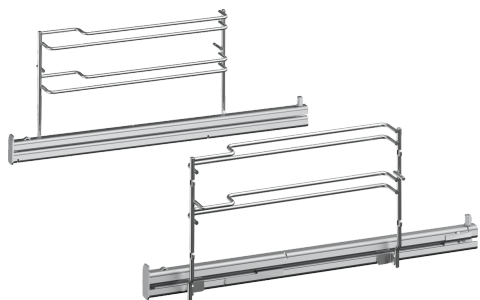

Jednonásobný plně teleskopický výsuv HZ638D18

Vybavení

Technické údaje

Rozměry zabaleného spotřebice: 80 x 410 x 185 mm
Rozměry palety: 100.0 x 80.0 x 120.0
Počet spotřebičů na paletě: 96
Váha: 1.2 kg
Hmotnost brutto: 1.4 kg
EAN: 4242003673607