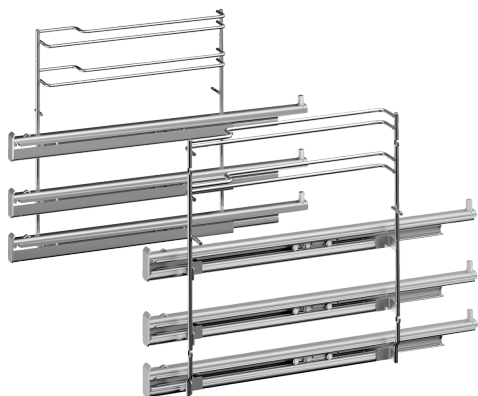

Trojnásobný plně teleskopický výsuv HZ638370

✓ Díky teleskopickým výsuvům na úrovních pečení 1, 2 a 3 lze plechy a zapékací mísy vytáhnout z trouby až na doraz, aniž by se převrhly. Vhodné pro pyrolytické čištění.

Vybavení

Technické údaje

Rozměry zabaleného spotřebice: 90 x 310 x 420 mm

Rozměry palety: 100.0 x 80.0 x 120.0

Počet spotřebičů na paletě: 48

Váha: 3.2 kg

Hmotnost brutto: 3.5 kg

EAN: 4242003673584

Trojnásobný plně teleskopický výsuv HZ638370

Vybavení

HZ638370

3násobný plně teleskopický výsuv

- materiál: nerez
- příslušenství je vhodné pro pyrolytické samočištění
- max. naplnění: 16 kg