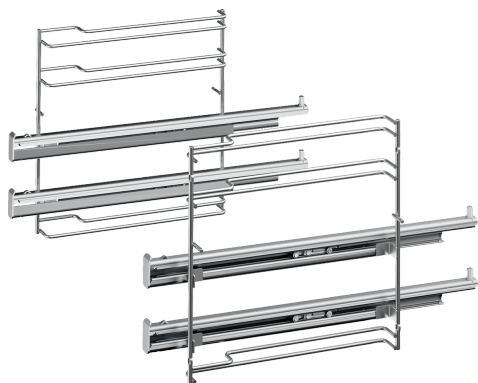

Dvojnásobný plně teleskopický výsuv HZ638270

✓ Díky teleskopickým výsuvům na úrovních pečení 2 a 3 lze plechy a zapékačí mísy vytáhnout z trouby až na doraz, aniž by se převrhly. Vhodné pro pyrolytické čištění.

Vybavení

Technické údaje

Rozměry zabaleného spotřebice: 85 x 300 x 420 mm

Rozměry palety: 95.0 x 80.0 x 120.0

Počet spotřebičů na paletě: 48

Váha: 2.5 kg

Hmotnost brutto: 2.8 kg

EAN: 4242003673560

4 242003 673560

Dvojnásobný plně teleskopický výsuv HZ638270

Vybavení

HZ638270

2násobný teleskopický výsuv

- materiál: nerez
- příslušenství je vhodné pro pyrolytické samočištění
- max. naplnění: 16 kg