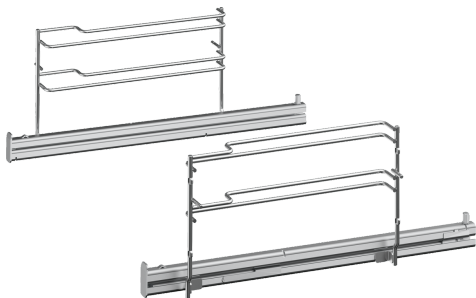

## Jednonásobný plně teleskopický výsuv HZ638178

✓ Díky teleskopickému výsuvu na úrovni 1 lze plechy či pečicí mísy vytáhnout z trouby až na doraz, aniž by se převrhly. Toto příslušenství je vhodné pro pyrolytické čištění.

#### Technické údaje

Rozměry zabaleného spotřebice: ..... 80 x 185 x 420 mm  
Rozměry palety: ..... 95.0 x 80.0 x 120.0  
Počet spotřebičů na paletě: ..... 60  
Váha: ..... 1.3 kg  
Hmotnost brutto: ..... 1.5 kg  
EAN: ..... 4242003673546

## Jednonásobný plně teleskopický výsuv HZ638178