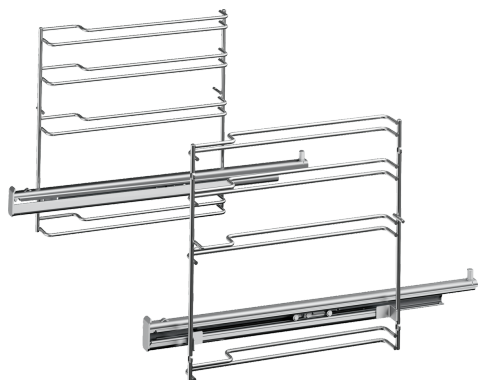

Jednonásobný plně teleskopický výsuv HZ638170

✓ Díky teleskopickému výsuvu na úrovni 1 lze plechy či pečicí mísy vytáhnout z trouby až na doraz, aniž by se převrhly. Toto příslušenství je vhodné pro pyrolytické čištění.

Vybavení

Technické údaje

Rozměry zabaleného spotřebice: 85 x 300 x 410 mm
Rozměry palety: 95.0 x 80.0 x 120.0
Počet spotřebičů na paletě: 48
Váha: 1.7 kg
Hmotnost brutto: 2.0 kg
EAN: 4242003673539

4 242003 673539

Jednonásobný plně teleskopický výsuv HZ638170

Vybavení

HZ638170

1násobný teleskopický výsuv

- materiál: nerez
- příslušenství je vhodné pro pyrolytické samočištění
- max. naplnění: 16 kg