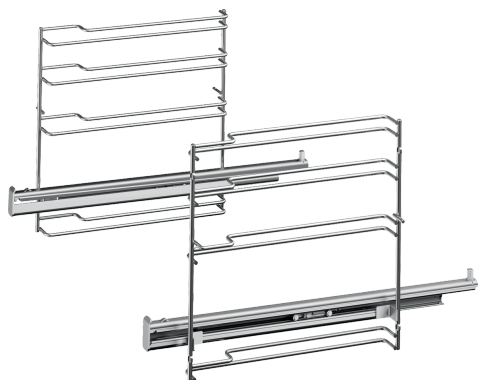

## Jednonásobný plně teleskopický výsuv HZ638100

### Vybavení

#### Technické údaje

Rozměry zabaleného spotřebice: .....	100 x 300 x 400 mm
Rozměry palety: .....	95.0 x 80.0 x 120.0
Počet spotřebičů na paletě: .....	56
Váha: .....	1.6 kg
Hmotnost brutto: .....	1.9 kg
EAN: .....	4242003673515