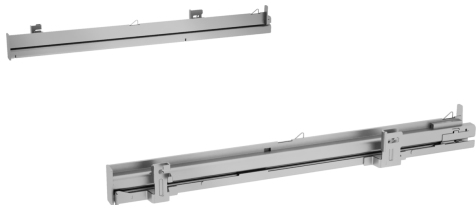

## Clip rail full extension HZ638000

✓ Plně výsuvné teleskopické kolejnice, které lze umístit libovolně do jakékoliv úrovně pečícího prostoru.

#### Technické údaje

Rozměry zabaleného spotřebice: ..... 80 x 130 x 480 mm  
Rozměry palety: ..... 100.0 x 80.0 x 120.0  
Počet spotřebičů na paletě: ..... 108  
Váha: ..... 1.0 kg  
Hmotnost brutto: ..... 1.2 kg  
EAN: ..... 4242003912850

## Clip rail full extension HZ638000

### Vybavení

**HZ638000**

**Teleskopický výsuv varioClip rail**

- materiál: nerez
- max. naplnění: 16 kg