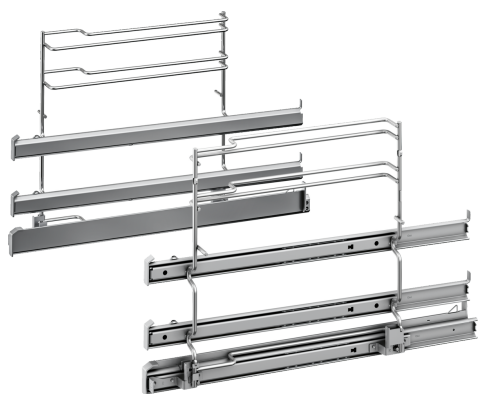

Trojnásobný teleskopický výsuv, z toho 1 Clip rail HZ538S00

Vybavení

Technické údaje

Rozměry zabaleného spotřebice:	85 x 305 x 410 mm
Rozměry palety:	77.0 x 80.0 x 120.0
Počet spotřebičů na paletě:	48
Váha:	2.0 kg
Hmotnost brutto:	2.3 kg
EAN:	4242003814086

Trojnásobný teleskopický výsuv, z toho 1 Clip rail HZ538S00

Vybavení

HZ538S00

3nás. teleskop.výsuv

z toho 1 varioClip

- materiál: nerez
- max. naplnění: 16 kg
- Před objednáním v části „Je tento produkt vhodný pro můj spotřebič?“ Zkontrolujte kompatibilitu s vaším zařízením.