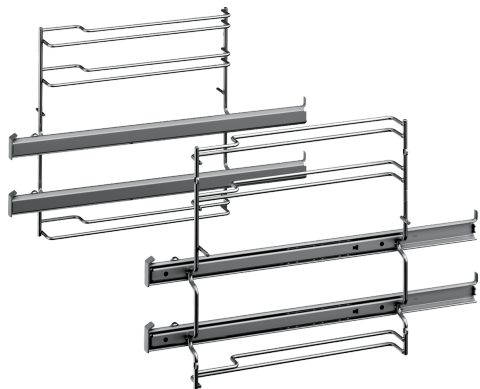

Dvojnásobný teleskopický výsuv HZ538200

Vybavení

Technické údaje

Rozměry zabaleného spotřebice:	85 x 305 x 410 mm
Rozměry palety:	77.0 x 80.0 x 120.0
Počet spotřebičů na paletě:	48
Váha:	1.4 kg
Hmotnost brutto:	1.7 kg
EAN:	4242003813898

4 242003 813898

Dvojnásobný teleskopický výsuv HZ538200

Vybavení

HZ538200

Znásobný teleskopický výsuv

- materiál: nerez