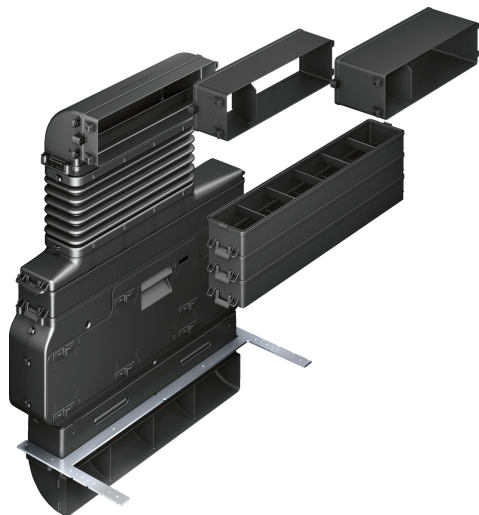

Sada pro recirkulaci HZ381501

- ✓ Vysoce výkonný cleanAir pachový filtr optimalizovaný pro všechny typy výparů při vaření s redukcí až 85% pachů a s životností 1 rok.
- ✓ Optimalizované pro rychlou a flexibilní instalaci, vhodné pro většinu typů skříněk
- ✓ (Minimální výška soklu: 100 mm)
- ✓ Obsahuje: 3 montážní adaptéry (40mm, 80mm, 120mm) pro různé hloubky pracovní desky od 600mm do 750mm, 90°koleno, flexibilní teleskopický element (pro přizpůsobení v různých směrech), 4 adaptéry (každý 50mm) pro různé výšky korpusu od 675mm do 900mm, element pro umístění kazety cleanAir filtru s 90° zalomením pro vyfukování vzduchu (otočný o 180°), vzduchový difuzér, příslušenství pro fixování na dno skříňky

Vybavení

Technické údaje

Rozměry zabaleného spotřebice: 425 x 595 x 765 mm
 Rozměry palety: 185.0 x 80.0 x 120.0
 Počet spotřebičů na paletě: 8
 Váha: 11.2 kg
 Hmotnost brutto: 11.2 kg
 EAN: 4242003827703