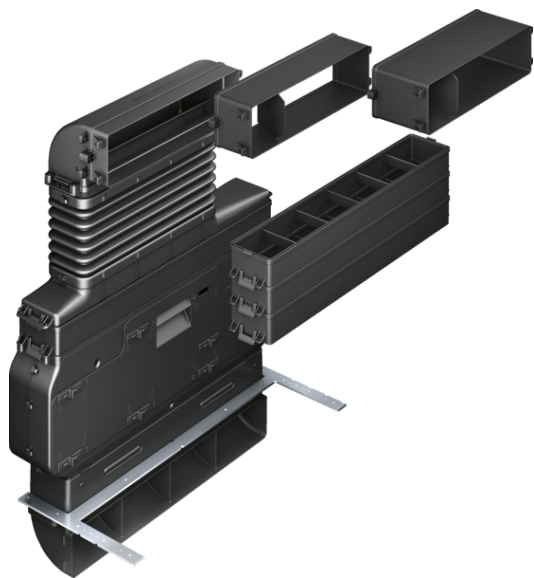

Příslušenství pro recirkulaci HZ381500

Vybavení

Technické údaje

Rozměry zabaleného spotřebice (mm) : 420 x 590 x 765

Rozměry palety : 185 x 80 x 120

Počet spotřebičů na paletě : 8

Hmotnost netto (kg) : 6,937

Hmotnost brutto (kg) : 11,3

EAN : 4242003780831

4 242003 780831

HZ381500**Příslušenství pro recirkulaci****Vybavení**

- # Optimalizované pro rychlou a flexibilní instalaci, vhodné pro většinu typů skříněk
(Minimální výška soklu: 100 mm)
- # Obsahuje: 3 montážní adaptéry (40mm, 80mm, 120mm) pro různé hloubky pracovní desky od 600mm do 750mm, 90°koleno, flexibilní teleskopický element (pro přizpůsobení v různých směrech), 4 adaptéry (každý 50mm) pro různé výšky korpusu od 675mm do 900mm, element pro umístění kazety cleanAir filtru s 90° zalomením pro vyfukování vzduchu (otočný o 180°), vzduchový difuzér, příslušenství pro fixování na dno skřínky
- # Vysoce výkonný cleanAir pachový filtr optimalizovaný pro všechny typy výparů při vaření s redukcí až 85% pachů a s životností 1 rok.