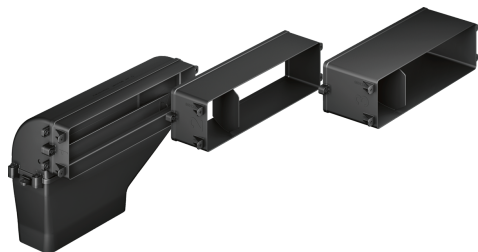

Sada pro odtah HZ381401

- ✓ Přímý odtah vzduchu pro 220x90 mm ploché potrubí s 90° zahnutím pro pokračování odtahu s 220x90 mm plochým potrubím.
- ✓ Obsahuje: 3 montážní adaptéry (40mm, 80mm, 120mm) pro různé hloubky pracovní desky od 600mm do 750mm, 90° koleno, konektor pro pokračování plochého potrubí 220x90 mm.

Vybavení

Technické údaje

Rozměry zabaleného spotřebice: 160 x 590 x 765 mm
Rozměry palety: 175.0 x 80.0 x 120.0
Počet spotřebičů na paletě: 20
Váha: 3.8 kg
Hmotnost brutto: 3.8 kg
EAN: 4242003827697