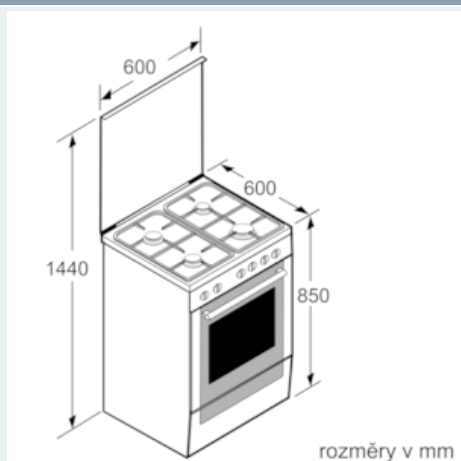

iQ300, Volně stojící kombinovaný
sporák, bílá
HX745225

Rozměrové výkresy

rozměry v mm