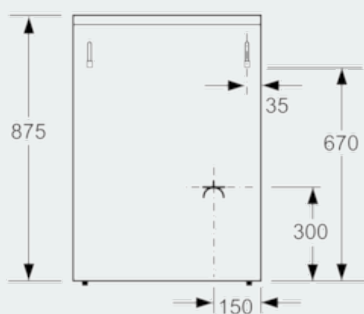

Vybavení

Technické údaje

Konstrukce : Volně stojící
 Rozměry spotřebiče (mm) : 850 x 600 x 600
 Délka přívodního kabelu (cm) : 120
 Hmotnost netto (kg) : 58,432
 Hmotnost brutto (kg) : 62,0
 EAN : 4242003700358
 Number of cavities (2010/30/EC) : 1
 Usable volume (of cavity) - NEW (2010/30/EC) : 66
 Třída energetické účinnosti (2010/30/EC) : A
 Energy consumption per cycle conventional (2010/30/EC) : 0,98
 Energy consumption per cycle forced air convection (2010/30/EC) : 0,84
 Energy efficiency index (2010/30/EC) : 101,2
 Příkon (W) : 3200
 Jištění (A) : 16
 Napětí (V) : 230
 Frekvence (Hz) : 50
 Typ zástrčky : Zalitá zástrčka s uzemněním

iQ300, Volně stojící kombinovaný
sporák, bílá
HX745225

Rozměrové výkresy

rozměry v mm