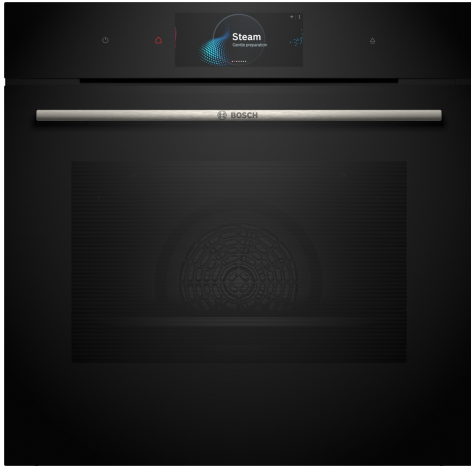

Serie 8, Vestavná kombinovaná parní trouba, 60 x 60 cm, černá HSG7584B1

1 x smaltovaný plech, 1 x rošt, 1 x univerzální pánev, velikost XL, děrovaný, 1 x Zásobník páry, neděrovaný, velikost M

HEZ32WA00 Bezdrátová teplotní sonda, HEZ530000 2 univerzální pánve (poloviční formát), HEZ531010 Pečicí plech s nepřílným povrchem, HEZ532010 Pečicí plech s keramickým povrchem, HEZ617000 Forma na pizzu, HEZ629070 Grilovací plech, HEZ631070 Pečicí plech, HEZ632070 Hluboký pečicí plech, HEZ633001 Víko pro profí plech, HEZ633070 Profí plech, HEZ633073 Profí pánev, HEZ635001 AirFry & grilovací plech, HEZ636000 Skleněná pánev, HEZ638D00 Plně výsuvný ClipRail Plus - pára, HEZ660060 Dekorativní lišta, HEZ664000 Kombinovaný rošt, HEZ66D52 Sada dvou parních nádob, velikost M, HEZ915003 Skleněný pekáč, HEZG0AS00 Síťový kabel, délka 3 m

Vestavná parní trouba s digitálním ovládacím prstencem a dotykovým TFT displejem. Funkce Assist pro pokrmy, PerfectBake Plus, PerfectRoast Plus: pro automaticky dokonalé pokrmy, pečení s přídatnou párou a šetrné vaření v páře. Home Connect pro ovládání prostřednictvím aplikace.

- **Digitální ovládací prstencem:** jednoduchý a inovativní způsob nastavení.
- **TFT Touch Display Pro:** ovládání pomocí inovativního digitálního ovládacího prstence a plně dotykového TFT displeje.
- **Pečicí senzor PerfectBake Plus:** senzor reguluje nastavení a přesně vás informuje o tom, kdy je třeba vyjmout pokrm z trouby.
- **Steam Function Plus** pro šetrnou a zdravou přípravu pokrmů při teplotě až 120 °C.
- **Teplotní sonda PerfectRoast Plus:** přesně ví, kdy je vaše pečené hotová.