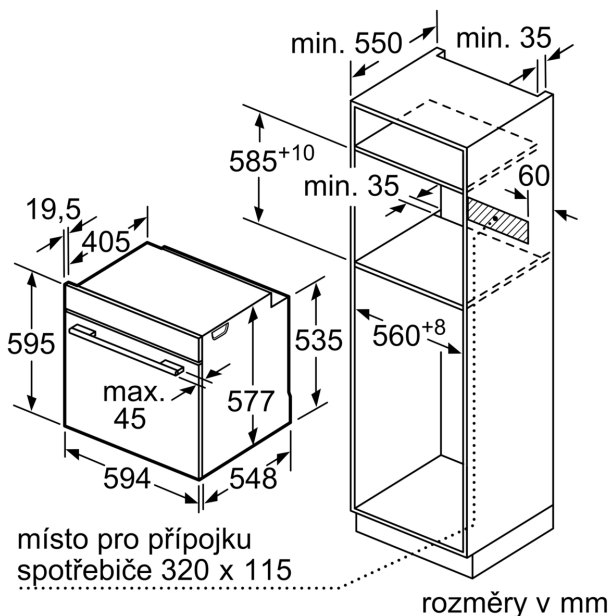

- nízká teplota dvířek
- dvířka CoolTouch (3 ks skel)
- dětská pojistka
- bezpečnostní vypínání ukazatel zbytkového tepla tlačítko start spínač kontaktu dveří

Technické informace

- délka přívodního kabelu: 120 cm
- napětí: 220 - 240 V
- celkový příkon elektro: 3.6 kW
- energetická třída (dle EU 65/2014): A+
- spotřeba energie na cyklus při konvenčním ohřevu: 0.87 kWh (na stupnici třídy energetické účinnosti od A+++ do D)
- spotřeba energie na cyklus v režimu recirkulace: 0.69 kWh
- počet pečicích prostorů: 1 zdroj tepla: elektřina objem pečicího prostoru: 71 l

Rozměry

- rozměry spotřebiče (V x Š x H): 595 mm x 594 mm x 548 mm
- rozměry niky (V x Š x H): 585 mm - 595 mm x 560 mm - 568 mm x 550 mm
- „potřebné rozměry naleznete v instalačních materiálech“

Serie 8, Vestavná kombinovaná parní trouba, 60 x 60 cm, černá HSG7584B1

Montáž dvou spotřebičů nad sebou
Výměna vzduchu

A: Větrací mřížka $\geq 200 \text{ cm}^2$

rozměry v mm

Pokud je spotřebič vestavěný pod varnou deskou, musí být dodržena následující tloušťka pracovní desky (příp. včetně nosné konstrukce).