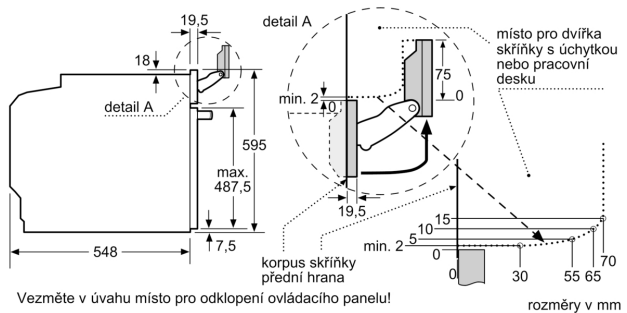

- nízká teplota dvířek
- dvířka CoolTouch (3 ks skel)
- dětská pojistka
- bezpečnostní vypínání ukazatel zbytkového tepla tlačítko start spínač kontaktu dveří

Technické informace

- délka přívodního kabelu: 120 cm
- napětí: 220 - 240 V
- celkový příkon elektro: 3.6 kW
- energetická třída (dle EU 65/2014): A+
- spotřeba energie na cyklus při konvenčním ohřevu: 0.87 kWh (na stupnici třídy energetické účinnosti od A+++ do D)
- spotřeba energie na cyklus v režimu recirkulace: 0.69 kWh
- počet pečicích prostorů: 1 zdroj tepla: elektřina objem pečicího prostoru: 71 l

Rozměry

- rozměry spotřebiče (V x Š x H): 595 mm x 594 mm x 548 mm
- rozměry niky (V x Š x H): 585 mm - 595 mm x 560 mm - 568 mm x 550 mm
- „potřebné rozměry naleznete v instalačních materiálech“

Serie 8, Vestavná kombinovaná parní trouba, 60 x 60 cm, černá HSG7584B1

Montáž dvou spotřebičů nad sebou
Výměna vzduchu

A: Větrací mřížka $\geq 200 \text{ cm}^2$

rozměry v mm

Pokud je spotřebič vestavěný pod varnou deskou, musí být dodržena následující tloušťka pracovní desky (příp. včetně nosné konstrukce).