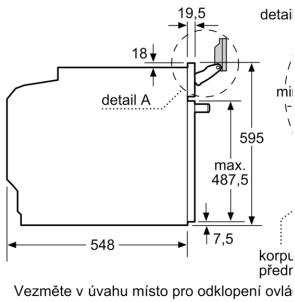

Technické údaje

Konstrukce: Vestavné
 Otevírání dvířek: Výklopná dvířka
 Požadovaná velikost otvoru pro instalaci (v x š x h): 585-595 x 560-568 x 550 mm
 Rozměry spotřebiče: 595 x 594 x 548 mm
 Rozměry zabaleného spotřebiče: 675 x 660 x 690 mm
 Materiál ovládacího panelu: Sklo
 Materiál dveří: sklo
 Hmotnost netto: 40.8 kg
 Délka přívodního kabelu: 120.0 cm
 EAN: 4242002808383
 Jištění: 16 A
 Napětí: 220-240 V
 Frekvence: 60; 50 Hz
 Typ zástrčky: zalitá zástrčka s uzemněním
 Počet varných prostorů: 1
 Využitelný objem (dutiny) - NOVINKA (2010/30/ES): 71 l
 Energetická třída: A+
 Spotřeba energie na cyklus - konvenční ohřev (2010/30/EC): 0.87 kWh/cyklus
 Spotřeba energie na cyklus cirkulace vzduchu - konvenční ohřev (2010/30/EC): 0.69 kWh/cyklus
 Index energetické účinnosti (2010/30/EC): 81.2 %
 Včetně příslušenství: ... 1 x smaltovaný plech, 1 x rošt, 1 x univerzální pánev, 1 x Zásobník páry, děrovaný, velikost S, 1 x Zásobník páry, neděrovaný, velikost XL, 1 x Zásobník páry, neděrovaný, velikost S

Příslušenství

- rošt, smaltovaný plech, smaltovaný hluboký plech, 1 x děrovaná parní nádoba (velikost S), děrovaná parní nádoba (velikost XL), 1 x neděrovaná parní nádoba (velikost S)

Bezpečnost a energetická náročnost

- nízká teplota dvířek
- prosklené dveře CoolTouch (3 ks skel)
- dětská pojistka
- bezpečnostní vypínání ukazatel zbytkového tepla tlačítko start spínač kontaktu dveří

Technické informace

- délka přívodního kabelu: 120 cm
- napětí: 220 - 240 V
- celkový příkon elektro: 3.6 kW
- energetická třída (dle EU 65/2014): A+

- spotřeba energie na cyklus při konvenčním ohřevu:0.87 kWh(na

**Serie 8, Vestavná kombinovaná parní
trouba, 60 x 60 cm, Černá
HSG636BB1**

místo pro přípojku
spotřebiče 320 x 115

Pokud je spotřebič ve
deskou, musí být dod
tloušťka pracovní des
konstrukce).