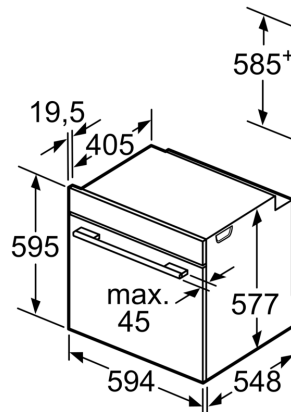

**Serie 8, Vestavná kombinovaná parní
trouba, 60 x 60 cm, Černá
HSG636BB1**

místo pro přípojku
spotřebiče 320 x 115

Pokud je spotřebič ve
deskou, musí být dod
tloušťka pracovní des
konstrukce).

Typ varné desky

indukční varná
deska

celoplošná indukční
varná deska

plynová varná
deska

elektrická varná
deska