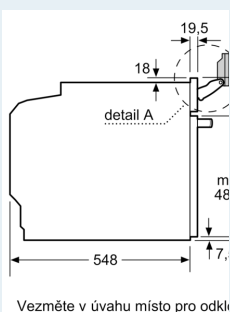

#### Rozměry

- rozměry spotřebiče (V x Š x H): 595 mm x 594 mm x 548 mm
- rozměry niky (V x Š x H): 585 mm - 595 mm x 560 mm - 568 mm x 550 mm
- „potřebné rozměry naleznete v instalačních materiálech“

**iQ700, Vestavná kombinovaná  
parní trouba, 60 x 60 cm, Černá  
HS958KDB1**

Rozměrové výkresy

Montáž dvířek  
Výměna vzduchu

A: Větrací

místo pro přípoj  
spotřebiče 320

Pokud je spotřebič  
deskou, musí být  
tloušťka pracovní  
konstrukce).

**Typ varné desky:**

- indukční varná deska
- celoplošná indukční varná deska
- plynová varná deska
- elektrická varná deska