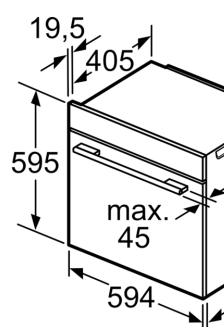

**iQ700, Vestavná kombinovaná
parní trouba, 60 x 60 cm, Černá
HS958KDB1**

Rozměrové výkresy

Montáž dvířek
Výměna vzduchu

A: Větrací