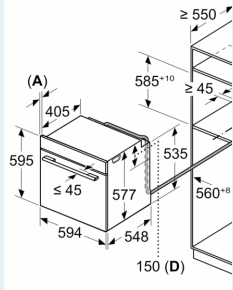

**iQ700, Vestavná kombinovaná
parní trouba, 60 x 60 cm, Černá
HS958GDD1**

Rozměrové výkresy

Rozměry v mm