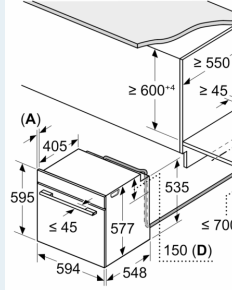

#### Technické informace

- délka přívodního kabelu: 120 cm
- použitelná délka přívodní hadice na vodu mimo spotřebič: 700mm
- napětí: 220 - 240 V
- celkový příkon elektro: 3.6 kW
- energetická třída (dle EU 65/2014): A+
- spotřeba energie na cyklus při konvenčním ohřevu: 0.87 kWh (na stupnici třídy energetické účinnosti od A+++ do D)
- spotřeba energie na cyklus v režimu recirkulace: 0.69 kWh
- počet pečících prostorů: 1 zdroj tepla: elektřina objem pečícího prostoru: 71 l

#### Rozměry

- rozměry spotřebiče (V x Š x H): 595 mm x 594 mm x 548 mm
- rozměry niky (V x Š x H): 585 mm - 595 mm x 560 mm - 568 mm x 550 mm
- „potřebné rozměry naleznete v instalačních materiálech“

**iQ700, Vestavná kombinovaná  
parní trouba, 60 x 60 cm, Černá  
HS958GDD1**

Rozměrové výkresy

Rozměry v mm

Rozměry v mm

Montáž dvířek  
Výměna vzduchu

A: Větrací n

Pokud je spotřebič  
deskou, musí být  
tloušťka pracovní  
konstrukce).

**Typ varné desky**

- indukční varná deska
- celoplošná indukční varná deska
- plynová varná deska
- elektrická varná deska