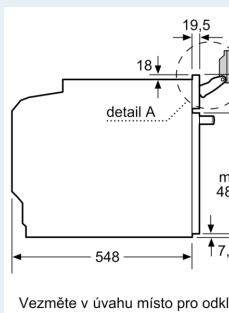

**iQ700, Vestavná kombinovaná
parní trouba, 60 x 60 cm, Černá
HS958GCB1**

Rozměrové výkresy

Montáž dvířek
Výměna vzduchu

A: Větrací

Vezměte v úvahu místo pro odklí