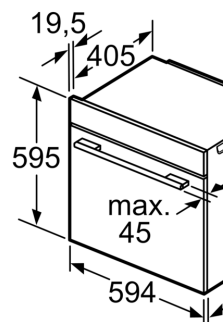

#### Rozměry

- rozměry spotřebiče (V x Š x H): 595 mm x 594 mm x 548 mm
- rozměry niky (V x Š x H): 585 mm - 595 mm x 560 mm - 568 mm x 550 mm
- „potřebné rozměry naleznete v instalačních materiálech“

**iQ700, Vestavná kombinovaná  
parní trouba, 60 x 60 cm, Černá  
HS958GCB1**

Rozměrové výkresy

Montáž dvířek  
Výměna vzduchu

A: Větrací

Vezměte v úvahu místo pro odklí

místo pro přípoj  
spotřebiče 320

Pokud je spotřebič  
deskou, musí být  
tloušťka pracovní  
konstrukce).

**Typ varné desky:**