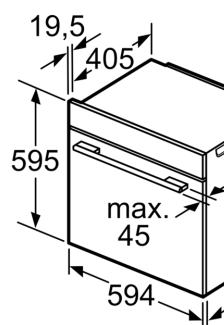

**iQ700, Vestavná kombinovaná
parní trouba, 60 x 60 cm, Černá
HS936GAB1**

Rozměrové výkresy

Montáž dvířek
Výměna vzduchu

A: Větrací