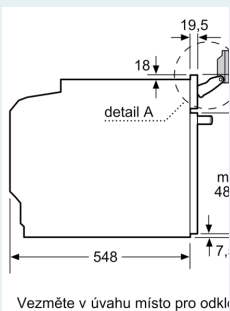

- chladná dvířka trouby
- prosklené dveře CoolTouch (3 ks skel)
- dětská pojistka
- bezpečnostní vypínání trouby ukazatel zbytkového tepla tlačítko start

spínač kontaktu dveří

Technické informace

- délka přívodního kabelu: 120 cm
- napětí: 220 - 240 V
- celkový příkon elektro: 3.6 kW
- energetická třída (dle EU 65/2014): A+
- spotřeba energie na cyklus při konvenčním ohřevu: 0.87 kWh (na stupnici třídy energetické účinnosti od A+++ do D)
- spotřeba energie na cyklus v režimu recirkulace: 0.69 kWh
- počet pečicích prostorů: 1 zdroj tepla: elektřina objem pečicího prostoru: 71 l

Rozměry

- rozměry spotřebiče (V x Š x H): 595 mm x 594 mm x 548 mm
- rozměry niky (V x Š x H): 585 mm - 595 mm x 560 mm - 568 mm x 550 mm
- „potřebné rozměry naleznete v instalačních materiálech“

**iQ700, Vestavná kombinovaná
parní trouba, 60 x 60 cm, Černá
HS936GAB1**

Rozměrové výkresy

Montáž dvířek
Výměna vzduchu

A: Větrací

místo pro přípoj
spotřebiče 320

Pokud je spotřebič
deskou, musí být
tloušťka pracovní
konstrukce).

Typ varné desky:

- indukční varná deska
- celoplošná indukční varná deska
- plynová varná deska
- elektrická varná deska