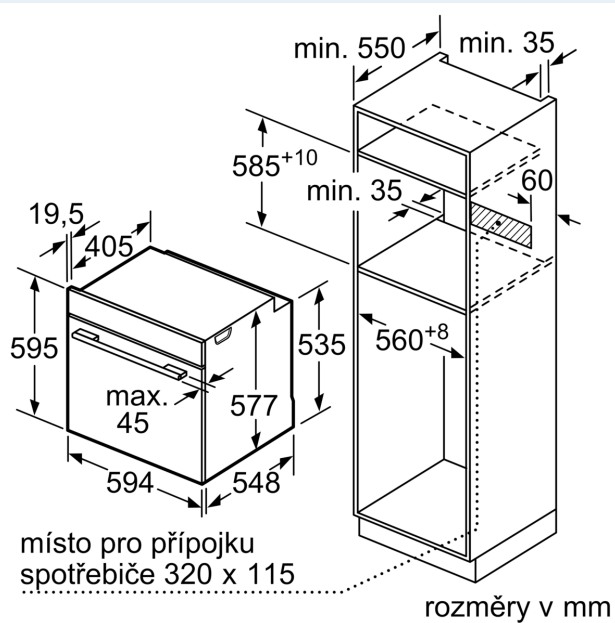

Vybavení

Technické údaje

Druh spotřebiče: Vestavné
 Otevírání dveří: Výklopná dvířka
 Požadovaná velikost otvoru pro instalaci (v x š x h): 585-595 x 560-568 x 550 mm
 Rozměry spotřebiče: 595 x 594 x 548 mm
 Rozměry zabaleného spotřebiče: 670 x 660 x 690 mm
 Materiál ovládacího panelu: Sklo
 Materiál dveří: sklo
 Váha: 45.2 kg
 Délka přívodního kabelu: 120.0 cm
 EAN: 4242003902608
 Proud: 16 A
 Nominální výkon: 220-240 V
 Frekvence: 50; 60 Hz
 Typ zástrčky: zalitá zástrčka s uzemněním
 Počet varných prostorů: 1
 Využitelný objem (dutiny) - NOVINKA (2010/30/ES): 71 l
 Třída energetické účinnosti: A+
 Spotřeba energie na cyklus - konvenční ohřev (2010/30/EC): 0.87 kWh/cyklus
 Spotřeba energie na cyklus cirkulace vzduchu - konvenční ohřev (2010/30/EC): 0.69 kWh/cyklus
 Index energetické účinnosti (2010/30/EC): 81.2 %
 Dodávané příslušenství: 1 x smaltovaný plech, 1 x rošt, 1 x univerzální pánev, 1 x Zásobník páry, děrovaný, velikost XL, 1 x Zásobník páry, děrovaný, velikost M, 1 x Zásobník páry, neděrovaný, velikost M

Rozměry

- rozměry spotřebiče (V x Š x H): 595 mm x 594 mm x 548 mm
- rozměry niky (V x Š x H): 585 mm - 595 mm x 560 mm - 568 mm x 550 mm
- „potřebné rozměry naleznete v instalačních materiálech“

iQ700, Vestavná kombinovaná parní trouba, 60 x 60 cm, Černá HS758G3B1

Rozměrové výkresy

Montáž dvou spotřebičů nad sebou
Výměna vzduchu

A: Větrací mřížka $\geq 200 \text{ cm}^2$

rozměry v mm

rozměry v mm

Pokud je spotřebič vestavěný pod varnou deskou, musí být dodržena následující tloušťka pracovní desky (příp. včetně nosné konstrukce).

Rozměrové výkresy