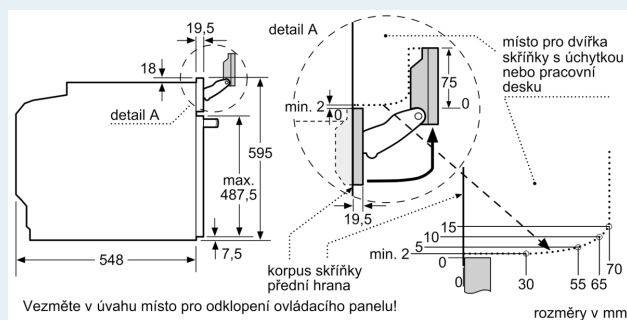

- chladná dvířka trouby
- prosklené dveře CoolTouch (3 ks skel)
- dětská pojistka
- bezpečnostní vypínání trouby ukazatel zbytkového tepla tlačítko start spínač kontaktu dveří

Technické informace

- délka přívodního kabelu: 120 cm
- napětí: 220 - 240 V
- celkový příkon elektro: 3.6 kW
- energetická třída (dle EU 65/2014): A+
- spotřeba energie na cyklus při konvenčním ohřevu: 0.87 kWh (na stupnici třídy energetické účinnosti od A+++ do D)
- spotřeba energie na cyklus v režimu recirkulace: 0.69 kWh
- počet pečicích prostorů: 1 zdroj tepla: elektřina objem pečicího prostoru: 71 l

Rozměry

- rozměry spotřebiče (V x Š x H): 595 mm x 594 mm x 548 mm
- rozměry niky (V x Š x H): 585 mm - 595 mm x 560 mm - 568 mm x 550 mm
- „potřebné rozměry naleznete v instalačních materiálech“

iQ700, Vestavná kombinovaná parní trouba, 60 x 60 cm, Černá HS758G3B1

Rozměrové výkresy

Montáž dvou spotřebičů nad sebou
Výměna vzduchu

A: Větrací mřížka $\geq 200 \text{ cm}^2$

rozměry v mm

rozměry v mm

Pokud je spotřebič vestavěný pod varnou deskou, musí být dodržena následující tloušťka pracovní desky (příp. včetně nosné konstrukce).