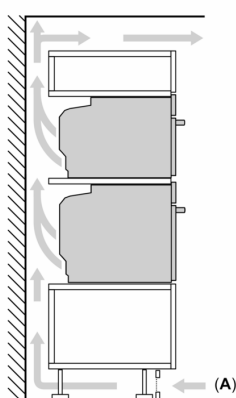

Příslušenství

- rošt, smaltovaný plech, smaltovaný hluboký plech, děrovaná parní

nádoba (velikost M), děrovaná parní nádoba (velikost XL), neděrovaná parní nádoba (velikost M)

Bezpečnost a energetická náročnost

- chladná dvířka trouby
- prosklené dveře CoolTouch (3 ks skel)
- dětská pojistka
- bezpečnostní vypínání trouby ukazatel zbytkového tepla tlačítko start spínač kontaktu dveří

Technické informace

- délka přívodního kabelu: 120 cm
- napětí: 220 - 240 V
- celkový příkon elektro: 3.6 kW
- energetická třída (dle EU 65/2014): A+
- spotřeba energie na cyklus při konvenčním ohřevu: 0.87 kWh (na stupnici třídy energetické účinnosti od A+++ do D)
- spotřeba energie na cyklus v režimu recirkulace: 0.69 kWh
- počet pečicích prostorů: 1 zdroj tepla: elektřina objem pečicího prostoru: 71 l

Rozměry

- rozměry spotřebiče (V x Š x H): 595 mm x 594 mm x 548 mm
- rozměry niky (V x Š x H): 585 mm - 595 mm x 560 mm - 568 mm x 550 mm
- „potřebné rozměry naleznete v instalačních materiálech“

iQ700, Vestavná kombinovaná parní trouba, 60 x 60 cm, Černá HS758G3B1

Rozměrové výkresy

Montáž dvou spotřebičů nad sebou
Výměna vzduchu

A: Větrací mřížka $\geq 200 \text{ cm}^2$

rozměry v mm

rozměry v mm

Pokud je spotřebič vestavěný pod varnou deskou, musí být dodržena následující tloušťka pracovní desky (příp. včetně nosné konstrukce).