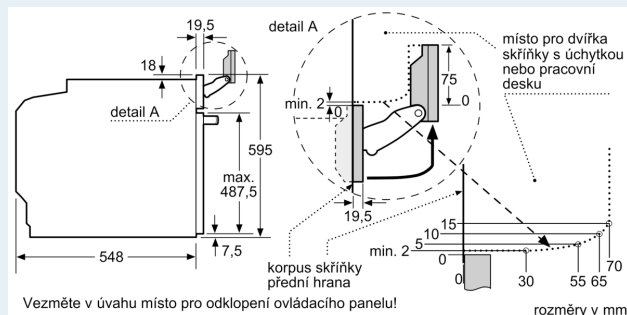

### Technické informace

- délka přívodního kabelu: 120 cm
- napětí: 220 - 240 V
- celkový příkon elektro: 3.6 kW
- energetická třída (dle EU 65/2014): A+
- spotřeba energie na cyklus při konvenčním ohřevu: 0.87 kWh (na stupnici třídy energetické účinnosti od A+++ do D)
- spotřeba energie na cyklus v režimu recirkulace: 0.69 kWh
- počet pečicích prostorů: 1 zdroj tepla: elektřina objem pečicích prostorů: 71 l

### Rozměry

- rozměry spotřebiče (V x Š x H): 595 mm x 594 mm x 548 mm
- rozměry niky (V x Š x H): 585 mm - 595 mm x 560 mm - 568 mm x 550 mm
- „potřebné rozměry naleznete v instalačních materiálech“

### Rozměrové výkresy

Montáž dvou spotřebičů nad sebou  
Výměna vzduchu

A: Větrací mřížka  $\geq 200 \text{ cm}^2$

rozměry v mm

rozměry v mm

Pokud je spotřebič vestavěný pod varnou deskou, musí být dodržena následující tloušťka pracovní desky (příp. včetně nosné konstrukce).