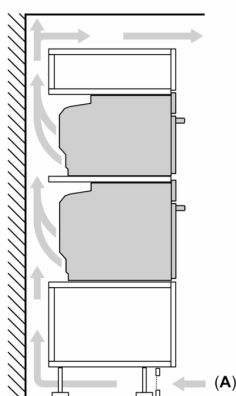

iQ700, Vestavná kombinovaná parní trouba, 60 x 60 cm, Černá HS736G1B1

Rozměrové výkresy

Montáž dvou spotřebičů nad sebou
Výměna vzduchu

A: Větrací mřížka $\geq 200 \text{ cm}^2$