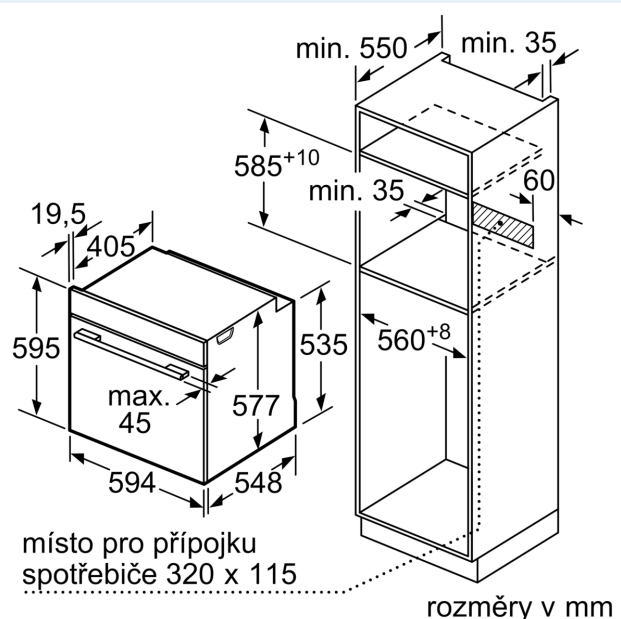

#### Technické údaje

Druh spotřebiče: ..... Vestavné  
 Otevírání dvířek: ..... Výklopná dvířka  
 Požadovaná velikost otvoru pro instalaci (v x š x h): ..... 585-595 x 560-568 x 550 mm  
 Rozměry spotřebiče: ..... 595 x 594 x 548 mm  
 Rozměry zabaleného spotřebiče: ..... 675 x 660 x 690 mm  
 Materiál ovládacího panelu: ..... Sklo  
 Materiál dveří: ..... sklo  
 Váha: ..... 40.7 kg  
 Délka přívodního kabelu: ..... 120.0 cm  
 EAN: ..... 4242003902509  
 Proud: ..... 16 A  
 Nominální výkon: ..... 220-240 V  
 Frekvence: ..... 50; 60 Hz  
 Typ zástrčky: ..... zalitá zástrčka s uzemněním  
 Počet varných prostorů: ..... 1  
 Využitelný objem (dutiny) - NOVINKA (2010/30/ES): ..... 71 l  
 Třída energetické účinnosti: ..... A+  
 Spotřeba energie na cyklus - konvenční ohřev (2010/30/EC): 0.87 kWh/cyklus  
 Spotřeba energie na cyklus cirkulace vzduchu - konvenční ohřev (2010/30/EC): ..... 0.69 kWh/cyklus  
 Index energetické účinnosti (2010/30/EC): ..... 81.2 %  
 Dodávané příslušenství: ..... 1 x smaltovaný plech, 1 x rošt, 1 x univerzální pánev, 1 x Zásobník páry, děrovaný, velikost XL, 1 x Zásobník páry, děrovaný, velikost M, 1 x Zásobník páry, neděrovaný, velikost M

### Rozměry

- rozměry spotřebiče (V x Š x H): 595 mm x 594 mm x 548 mm
- rozměry niky (V x Š x H): 585 mm - 595 mm x 560 mm - 568 mm x 550 mm
- „potřebné rozměry naleznete v instalačních materiálech“

### Rozměrové výkresy

Montáž dvou spotřebičů nad sebou  
Výměna vzduchu

A: Větrací mřížka  $\geq 200 \text{ cm}^2$

rozměry v mm

rozměry v mm

Pokud je spotřebič vestavěný pod varnou deskou, musí být dodržena následující tloušťka pracovní desky (příp. včetně nosné konstrukce).

## Rozměrové výkresy