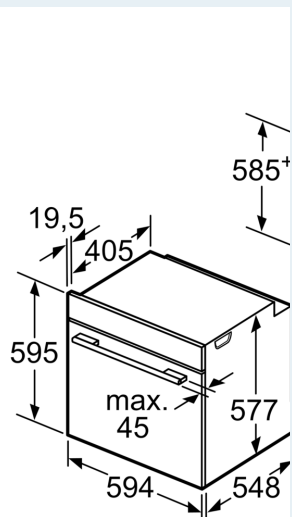

- chladná dvířka trouby
- dětská pojistka
- bezpečnostní vypínání trouby ukazatel zbytkového tepla tlačítko start spínač kontaktu dveří

Technické informace

- délka přívodního kabelu: 120 cm
- napětí: 220 - 240 V
- celkový příkon elektro: 3.6 kW
- energetická třída (dle EU 65/2014): A+
- spotřeba energie na cyklus při konvenčním ohřevu: 0.87 kWh (na stupnici třídy energetické účinnosti od A+++ do D)
- spotřeba energie na cyklus v režimu recirkulace: 0.69 kWh
- počet pečících prostorů: 1 zdroj tepla: elektřina objem pečícího prostoru: 71 l

Rozměry

- rozměry spotřebiče (V x Š x H): 595 mm x 594 mm x 548 mm
- rozměry niky (V x Š x H): 585 mm - 595 mm x 560 mm - 568 mm x 550 mm
- „potřebné rozměry naleznete v instalačních materiálech“
- Doporučujeme vám vybrat si doplňkové produkty v rámci řady IQ700, aby byla zaručena optimální designová kombinace všech vestavěných spotřebičů.

**iQ700, Vestavná kombinovaná
parní trouba, 60 x 60 cm, Nerez
HS658GXS1**

místo pro přípojku
spotřebiče 320 x 115

Pokud je spotřebič ve
deskou, musí být dod
tloušťka pracovní des
konstrukce).

Typ varné desky