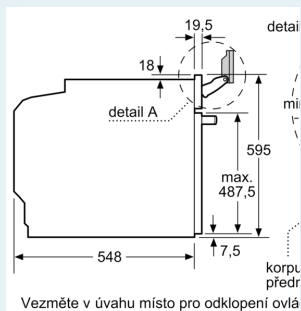

- chladná dvířka trouby
- dětská pojistka
- bezpečnostní vypínání trouby ukazatel zbytkového tepla tlačítko start spínač kontaktu dveří

Technické informace

- délka přívodního kabelu: 120 cm
- napětí: 220 - 240 V
- celkový příkon elektro: 3.6 kW
- energetická třída (dle EU 65/2014): A+
- spotřeba energie na cyklus při konvenčním ohřevu: 0.87 kWh (na stupnici třídy energetické účinnosti od A+++ do D)
- spotřeba energie na cyklus v režimu recirkulace: 0.69 kWh
- počet pečících prostorů: 1 zdroj tepla: elektřina objem pečícího prostoru: 71 l

Rozměry

- rozměry spotřebiče (V x Š x H): 595 mm x 594 mm x 548 mm
- rozměry niky (V x Š x H): 585 mm - 595 mm x 560 mm - 568 mm x 550 mm
- „potřebné rozměry naleznete v instalačních materiálech“
- Doporučujeme vám vybrat si doplňkové produkty v rámci řady IQ700, aby byla zaručena optimální designová kombinace všech vestavěných spotřebičů.

**iQ700, Vestavná kombinovaná
parní trouba, 60 x 60 cm, Nerez
HS658GXS1**

místo pro přípojku
spotřebiče 320 x 115

Pokud je spotřebič ve
deskou, musí být dod
tloušťka pracovní des
konstrukce).

Typ varné desky