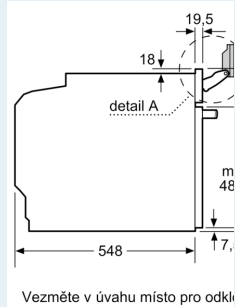

iQ700, Vestavná kombinovaná
parní trouba, 60 x 60 cm, Nerez
HS636GDS2

Vezměte v úvahu místo pro odklí