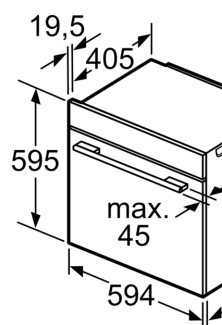

iQ700, Vestavná kombinovaná
parní trouba, 60 x 60 cm, Nerez
HS636GDS2

Vezměte v úvahu místo pro odklí

místo pro přípoj
spotřebiče 320

Pokud je spotřebek
deskou, musí být
tloušťka pracovní
konstrukce).

Typ varné desky

- indukční varná
  deska
- celoplošná induk
  varná deska
- plynová varná
  deska
- elektrická varná
  deska