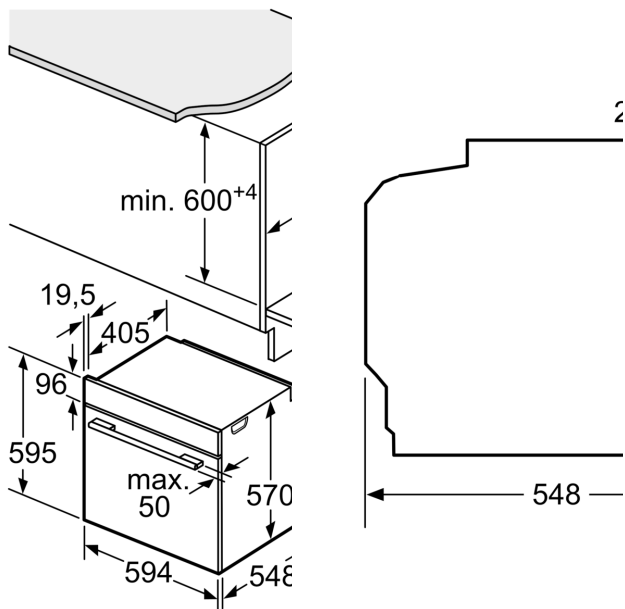

Technické informace

- délka přívodního kabelu: 120 cm
- napětí: 220 - 240 V

- celkový příkon elektro: 3.6 kW
- energetická třída (dle EU 65/2014): A
- spotřeba energie na cyklus při konvenčním ohřevu: 0.97 kWh(

Serie 6, Vestavná trouba s přídatnou párou, 60 x 60 cm, Nerez HRG5580S0

Rozměry v mm

A: 19,5 mm
B: Prostor pro připojení
 115 mm

vestavba s varnou de