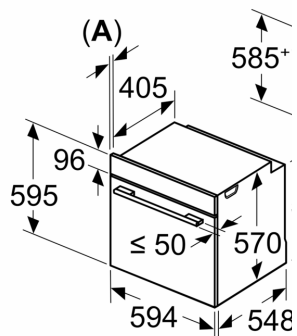

Technické informace

- délka přívodního kabelu: 120 cm
- napětí: 220 - 240 V

- celkový příkon elektro: 3.6 kW
- energetická třída (dle EU 65/2014): A
- spotřeba energie na cyklus při konvenčním ohřevu: 0.97 kWh(

Serie 6, Vestavná trouba s přídatnou párou, 60 x 60 cm, Nerez HRG5580S0

Rozměry v mm

A: 19,5 mm
B: Prostor pro připojení
 115 mm

vestavba s varnou de