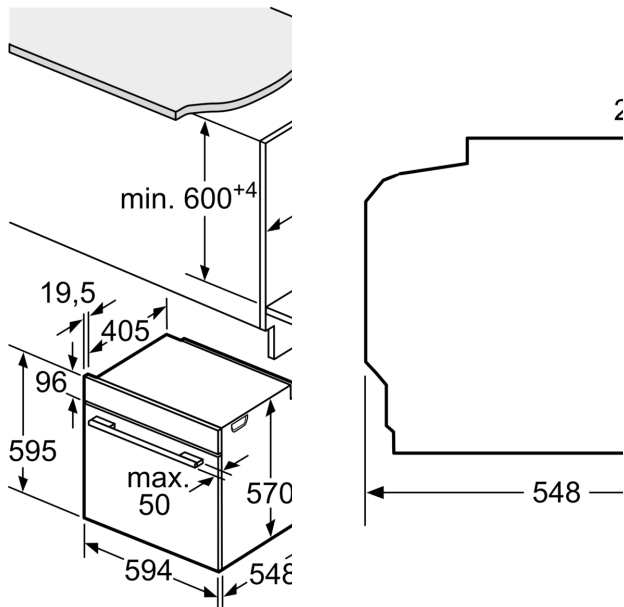

Technické údaje

Konstrukce: Vestavné
 Integrovaný čisticí systém:hydrolytické čištění
 Požadovaná velikost otvoru pro instalaci (v x š x h): 585-595 x 560-568 x 550 mm
 Rozměry spotřebiče: 595 x 594 x 548 mm
 Rozměry zabaleného spotřebiče:660 x 660 x 690 mm
 Materiál ovládacího panelu: Nerez
 Materiál dveří: sklo
 Hmotnost netto: 34.3 kg
 Objem netto - pečící trouba 1: 71 l
 Druhy ohřevu: ... regenerační ohřev (ohřívání pokrmů nebo rozpečení pečiva z předešlého dne), rozmrazování, velkoplošný gril, horký vzduch jemný, horký vzduch, standardní ohřev, pizza ohřev, vaření při nízké teplotě, dolní ohřev, horký vzduch s grilem
 Řízení teploty: Elektronické
 Vnitřní osvětlení (ks): 1
 Délka přívodního kabelu: 120.0 cm
 EAN: 4242005352845
 Počet varných prostorů: 1
 Energetická třída:A
 Spotřeba energie na cyklus - konvenční ohřev (2010/30/EC):0.97 kWh/cyklus
 Spotřeba energie na cyklus cirkulace vzduchu - konvenční ohřev (2010/30/EC):0.81 kWh/cyklus
 Index energetické účinnosti (2010/30/EC):95.3 %
 příkon: 3600 W
 Jištění: 16 A
 Napětí: 220-240 V
 Frekvence:50; 60 Hz
 Typ zástrčky: zalitá zástrčka s uzemněním
 Včetně příslušenství: 1 x kombinovaný rošt, 1 x univerzální pánvev

- počet pečících prostorů: 1 zdroj tepla: elektrina objem pečícího
prostoru:71 l

Rozměry

Serie 6, Vestavná trouba s přídatnou párou, 60 x 60 cm, Nerez HRG5180S0

Rozměry v mm

A: 19,5 mm
B: Prostor pro připojení
 115 mm