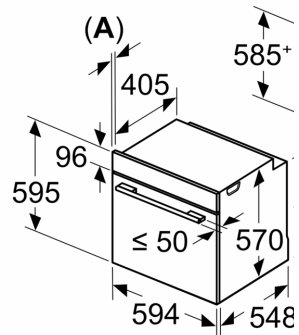

Technické informace

- délka přívodního kabelu: 120 cm
- napětí: 220 - 240 V
- celkový příkon elektro: 3.6 kW
- energetická třída (dle EU 65/2014): A
- spotřeba energie na cyklus při konvenčním ohřevu: 0.97 kWh (na stupnici třídy energetické účinnosti od A+++ do D)
- spotřeba energie na cyklus v režimu recirkulace: 0.81 kWh

- počet pečících prostorů: 1 zdroj tepla: elektrina objem pečícího
prostoru:71 l

Rozměry

Serie 6, Vestavná trouba s přídatnou párou, 60 x 60 cm, Nerez HRG5180S0

Rozměry v mm

A: 19,5 mm
B: Prostor pro připojení
 115 mm