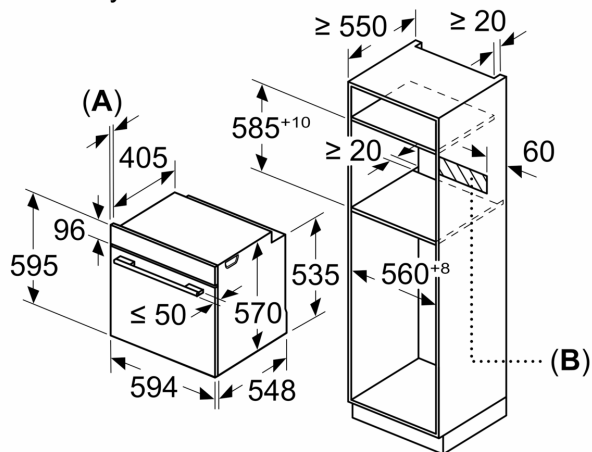

Příslušenství

- rošt, smaltovaný hluboký plech

Bezpečnost a energetická náročnost

- dětská pojistka

Technické informace

- délka přívodního kabelu: 120 cm
- napětí: 220 - 240 V
- celkový příkon elektro: 3.4 kW
- energetická třída (dle EU 65/2014): A
- spotřeba energie na cyklus při konvenčním ohřevu: 0.97 kWh (na stupnici třídy energetické účinnosti od A+++ do D)
- spotřeba energie na cyklus v režimu recirkulace: 0.81 kWh
- počet pečicích prostorů: 1 zdroj tepla: elektrina objem pečicího prostoru: 71 l

Rozměry

- rozměry spotřebiče (V x Š x H): 595 mm x 594 mm x 548 mm
- rozměry niky (V x Š x H): 585 mm - 595 mm x 560 mm - 568 mm x 550 mm

Serie 4, Vestavná trouba s přídatnou párou, 60 x 60 cm, nerez
HRA514BS0

Rozměry v mm

A: 19,5 mm
B: Prostor pro připojení spotřebiče 320 x 115 mm

vestavba s varnou deskou