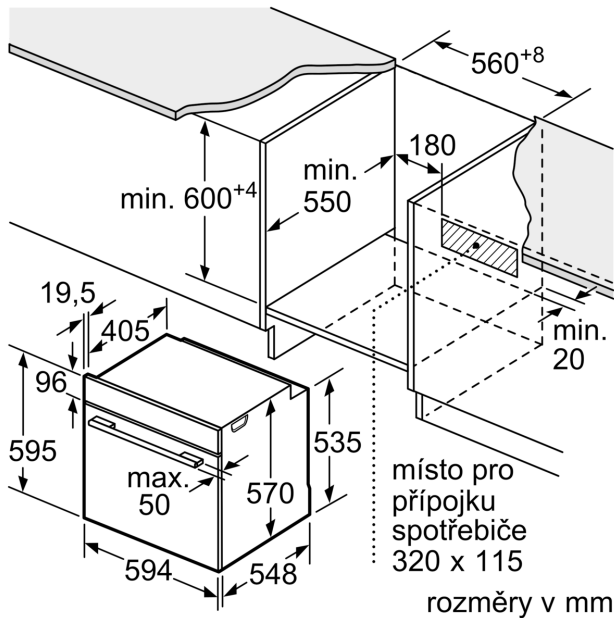

Konstrukce spotřebiče: Vestavné
 Integrovaný čistící systém:hydrolytické čištění
 Požadovaná velikost otvoru pro instalaci (v x š x h): 585-595 x 560-568 x 550 mm
 Rozměry spotřebiče: 595 x 594 x 548 mm
 Rozměry zabaleného spotřebiče (v x š x h): 675 x 660 x 690 mm
 Materiál ovládacího panelu: Nerez
 Materiál dvířek:sklo
 Hmotnost netto: 30.8 kg
 Objem netto - pečící trouba 1: 71 l
 Druhy ohřevu:velkoplošný gril, horký vzduch jemný, horký vzduch, standardní ohřev, pizza ohřev, dolní ohřev, horký vzduch s grilem
 Řízení teploty: mechanické
 Vnitřní osvětlení (ks): 1
 Délka přívodního kabelu: 120.0 cm
 EAN: 4242005288953
 Počet varných prostorů: 1
 Třída energetické účinnosti:A
 Spotřeba energie na cyklus - konvenční ohřev (2010/30/EC):0.97 kWh/cyklus
 Spotřeba energie na cyklus cirkulace vzduchu - konvenční ohřev (2010/30/EC):0.81 kWh/cyklus
 Index energetické účinnosti (2010/30/EC):95.3 %
 Příkon: 3400 W
 Jištění: 16 A
 Napětí: 220-240 V
 Frekvence:50; 60 Hz
 Typ zástrčky: zalitá zástrčka s uzemněním
 Dodávané příslušenství: .. 1 x kombinovaný rošt, 1 x univerzální pánve

Příslušenství

- rošt, smaltovaný hluboký plech

Bezpečnost a energetická náročnost

- dětská pojistka

Technické informace

- délka přívodního kabelu: 120 cm
- napětí: 220 - 240 V
- celkový příkon elektro: 3.4 kW
- energetická třída (dle EU 65/2014): A
- spotřeba energie na cyklus při konvenčním ohřevu: 0.97 kWh (na stupnici třídy energetické účinnosti od A+++ do D)
- spotřeba energie na cyklus v režimu recirkulace: 0.81 kWh
- počet pečicích prostorů: 1 zdroj tepla: elektrina objem pečicího prostoru: 71 l

Rozměry

- rozměry spotřebiče (V x Š x H): 595 mm x 594 mm x 548 mm
- rozměry niky (V x Š x H): 585 mm - 595 mm x 560 mm - 568 mm x 550 mm

Serie 4, Vestavná trouba s přídatnou párou, 60 x 60 cm, nerez
HRA514BS0

Rozměry v mm

A: 19,5 mm
B: Prostor pro připojení spotřebiče 320 x 115 mm

vestavba s varnou deskou