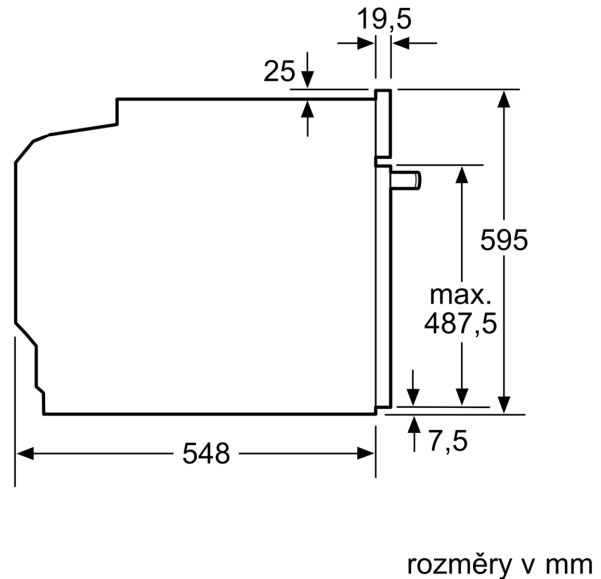

Konstrukce spotřebiče: Vestavné
 Integrovaný čistící systém:hydrolytické čištění
 Požadovaná velikost otvoru pro instalaci (v x š x h): 585-595 x 560-568 x 550 mm
 Rozměry spotřebiče: 595 x 594 x 548 mm
 Rozměry zabaleného spotřebiče (v x š x h): 675 x 660 x 690 mm
 Materiál ovládacího panelu: Nerez
 Materiál dvířek:sklo
 Hmotnost netto: 30.8 kg
 Objem netto - pečící trouba 1: 71 l
 Druhy ohřevu:velkoplošný gril, horký vzduch jemný, horký vzduch, standardní ohřev, pizza ohřev, dolní ohřev, horký vzduch s grilem
 Řízení teploty: mechanické
 Vnitřní osvětlení (ks): 1
 Délka přívodního kabelu: 120.0 cm
 EAN: 4242005288953
 Počet varných prostorů: 1
 Třída energetické účinnosti:A
 Spotřeba energie na cyklus - konvenční ohřev (2010/30/EC):0.97 kWh/cyklus
 Spotřeba energie na cyklus cirkulace vzduchu - konvenční ohřev (2010/30/EC):0.81 kWh/cyklus
 Index energetické účinnosti (2010/30/EC):95.3 %
 Příkon: 3400 W
 Jištění: 16 A
 Napětí: 220-240 V
 Frekvence:50; 60 Hz
 Typ zástrčky: zalitá zástrčka s uzemněním
 Dodávané příslušenství: .. 1 x kombinovaný rošt, 1 x univerzální pánve

Příslušenství

- rošt, smaltovaný hluboký plech

Bezpečnost a energetická náročnost

- dětská pojistka

Technické informace

- délka přívodního kabelu: 120 cm
- napětí: 220 - 240 V
- celkový příkon elektro: 3.4 kW
- energetická třída (dle EU 65/2014): A
- spotřeba energie na cyklus při konvenčním ohřevu: 0.97 kWh (na stupnici třídy energetické účinnosti od A+++ do D)
- spotřeba energie na cyklus v režimu recirkulace: 0.81 kWh
- počet pečicích prostorů: 1 zdroj tepla: elektrina objem pečicího prostoru: 71 l

Rozměry

- rozměry spotřebiče (V x Š x H): 595 mm x 594 mm x 548 mm
- rozměry niky (V x Š x H): 585 mm - 595 mm x 560 mm - 568 mm x 550 mm

Serie 4, Vestavná trouba s přídatnou párou, 60 x 60 cm, nerez
HRA514BS0

Rozměry v mm

A: 19,5 mm
B: Prostor pro připojení spotřebiče 320 x 115 mm

vestavba s varnou deskou