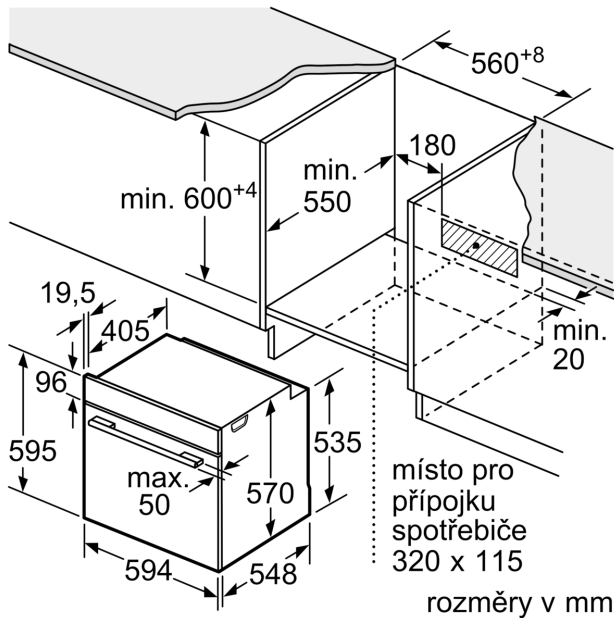

Konstrukce spotřebiče: Vestavné
 Integrovaný čistící systém:hydrolytické čištění
 Požadovaná velikost otvoru pro instalaci (v x š x h): 585-595 x 560-568 x 550 mm
 Rozměry spotřebiče: 595 x 594 x 548 mm
 Rozměry zabaleného spotřebiče (v x š x h): 675 x 660 x 690 mm
 Materiál ovládacího panelu: Nerez
 Materiál dvířek:sklo
 Hmotnost netto: 31.9 kg
 Objem netto - pečící trouba 1: 71 l
 Druhy ohřevu:velkoplošný gril, horký vzduch jemný, horký vzduch, standardní ohřev, pizza ohřev, dolní ohřev, horký vzduch s grilem
 Řízení teploty: mechanické
 Vnitřní osvětlení (ks): 1
 Délka přívodního kabelu: 120.0 cm
 EAN: 4242005294015
 Počet varných prostorů: 1
 Třída energetické účinnosti:A
 Spotřeba energie na cyklus - konvenční ohřev (2010/30/EC):0.97 kWh/cyklus
 Spotřeba energie na cyklus cirkulace vzduchu - konvenční ohřev (2010/30/EC):0.81 kWh/cyklus
 Index energetické účinnosti (2010/30/EC):95.3 %
 Příkon: 3400 W
 Jištění: 16 A
 Napětí: 220-240 V
 Frekvence:50; 60 Hz
 Typ zástrčky: zalitá zástrčka s uzemněním
 Dodávané příslušenství: .. 1 x kombinovaný rošt, 1 x univerzální pánev

Příslušenství

- rošt, smaltovaný hluboký plech

Bezpečnost a energetická náročnost

- dětská pojistka

Technické informace

- délka přívodního kabelu: 120 cm
- napětí: 220 - 240 V
- celkový příkon elektro: 3.4 kW
- energetická třída (dle EU 65/2014): A
- spotřeba energie na cyklus při konvenčním ohřevu: 0.97 kWh (na stupnici třídy energetické účinnosti od A+++ do D)
- spotřeba energie na cyklus v režimu recirkulace: 0.81 kWh
- počet pečících prostorů: 1 zdroj tepla: elektrina objem pečícího prostoru: 71 l

Rozměry

- rozměry spotřebiče (V x Š x H): 595 mm x 594 mm x 548 mm
- rozměry niky (V x Š x H): 585 mm - 595 mm x 560 mm - 568 mm x 550 mm
- „potřebné rozměry naleznete v instalačních materiálech“

Serie 4, Vestavná trouba s přídatnou párou, 60 x 60 cm, nerez
HRA3140S0

Rozměry v mm

A: 19,5 mm
B: Prostor pro připojení spotřebiče 320 x 115 mm

vestavba s varnou deskou