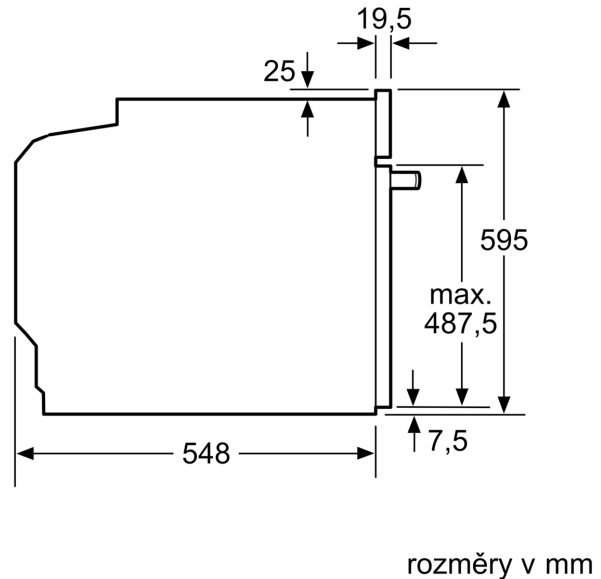

Konstrukce spotřebiče: Vestavné
 Integrovaný čistící systém:hydrolytické čištění
 Požadovaná velikost otvoru pro instalaci (v x š x h): 585-595 x 560-568 x 550 mm
 Rozměry spotřebiče: 595 x 594 x 548 mm
 Rozměry zabaleného spotřebiče (v x š x h): 675 x 660 x 690 mm
 Materiál ovládacího panelu: Nerez
 Materiál dvířek:sklo
 Hmotnost netto: 31.9 kg
 Objem netto - pečící trouba 1: 71 l
 Druhy ohřevu:velkoplošný gril, horký vzduch jemný, horký vzduch, standardní ohřev, pizza ohřev, dolní ohřev, horký vzduch s grilem
 Řízení teploty: mechanické
 Vnitřní osvětlení (ks): 1
 Délka přívodního kabelu: 120.0 cm
 EAN: 4242005294015
 Počet varných prostorů: 1
 Třída energetické účinnosti:A
 Spotřeba energie na cyklus - konvenční ohřev (2010/30/EC):0.97 kWh/cyklus
 Spotřeba energie na cyklus cirkulace vzduchu - konvenční ohřev (2010/30/EC):0.81 kWh/cyklus
 Index energetické účinnosti (2010/30/EC):95.3 %
 Příkon: 3400 W
 Jištění: 16 A
 Napětí: 220-240 V
 Frekvence:50; 60 Hz
 Typ zástrčky: zalitá zástrčka s uzemněním
 Dodávané příslušenství: .. 1 x kombinovaný rošt, 1 x univerzální pánev

Příslušenství

- rošt, smaltovaný hluboký plech

Bezpečnost a energetická náročnost

- dětská pojistka

Technické informace

- délka přívodního kabelu: 120 cm
- napětí: 220 - 240 V
- celkový příkon elektro: 3.4 kW
- energetická třída (dle EU 65/2014): A
- spotřeba energie na cyklus při konvenčním ohřevu: 0.97 kWh (na stupnici třídy energetické účinnosti od A+++ do D)
- spotřeba energie na cyklus v režimu recirkulace: 0.81 kWh
- počet pečících prostorů: 1 zdroj tepla: elektrina objem pečícího prostoru: 71 l

Rozměry

- rozměry spotřebiče (V x Š x H): 595 mm x 594 mm x 548 mm
- rozměry niky (V x Š x H): 585 mm - 595 mm x 560 mm - 568 mm x 550 mm
- „potřebné rozměry naleznete v instalačních materiálech“

Serie 4, Vestavná trouba s přídatnou párou, 60 x 60 cm, nerez
HRA3140S0

Rozměry v mm

A: 19,5 mm
B: Prostor pro připojení spotřebiče 320 x 115 mm

vestavba s varnou deskou