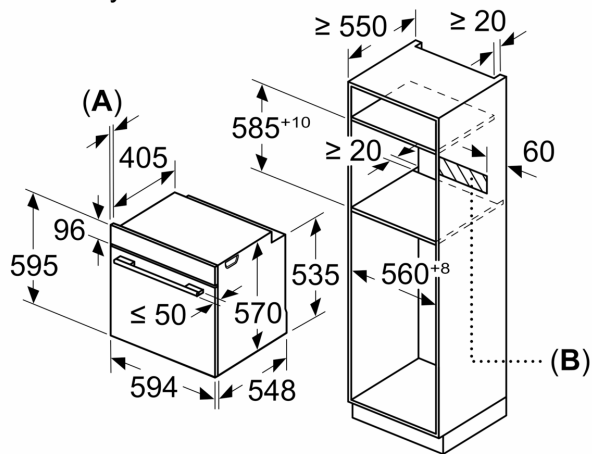

Příslušenství

- rošt, smaltovaný hluboký plech

Bezpečnost a energetická náročnost

- dětská pojistka

Technické informace

- délka přívodního kabelu: 120 cm
- napětí: 220 - 240 V
- celkový příkon elektro: 3.4 kW
- energetická třída (dle EU 65/2014): A
- spotřeba energie na cyklus při konvenčním ohřevu: 0.97 kWh (na stupnici třídy energetické účinnosti od A+++ do D)
- spotřeba energie na cyklus v režimu recirkulace: 0.81 kWh
- počet pečících prostorů: 1 zdroj tepla: elektrina objem pečícího prostoru: 71 l

Rozměry

- rozměry spotřebiče (V x Š x H): 595 mm x 594 mm x 548 mm
- rozměry niky (V x Š x H): 585 mm - 595 mm x 560 mm - 568 mm x 550 mm
- „potřebné rozměry naleznete v instalačních materiálech“

Serie 4, Vestavná trouba s přídatnou párou, 60 x 60 cm, nerez
HRA3140S0

Rozměry v mm

A: 19,5 mm
B: Prostor pro připojení spotřebiče 320 x 115 mm

vestavba s varnou deskou