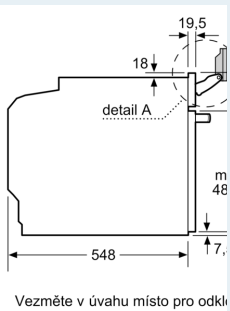

Technické informace

- délka přívodního kabelu: 120 cm
- napětí: 220 - 240 V

- celkový příkon elektro: 3.6 kW
- energetická třída (dle EU 65/2014): A+
- spotřeba energie na cyklus při konvenčním ohřevu: 0.87 kWh (na stupnici třídy energetické účinnosti od A+++ do D)
- spotřeba energie na cyklus v režimu recirkulace: 0.69 kWh
- počet pečicích prostorů: 1 zdroj tepla: elektrina objem pečicího prostoru: 71 l

Rozměry

- rozměry spotřebiče (V x Š x H): 595 mm x 594 mm x 548 mm
- rozměry niky (V x Š x H): 585 mm - 595 mm x 560 mm - 568 mm x 550 mm
- „potřebné rozměry naleznete v instalačních materiálech“

iQ700, Vestavná trouba s
přídavnou párou, 60 x 60 cm,
Černá
HR736G1B1

Rozměrové výkresy

Montáž dví
Výměna vz

A: Větrací n

místo pro přípoj
spotřebiče 320

Pokud je spotřebek
deskou, musí být
tloušťka pracovn
konstrukce).

Typ varné desky

- indukční varná
deska
- celoplošná induk
varná deska
- plynová varná
deska
- elektrická varná
deska