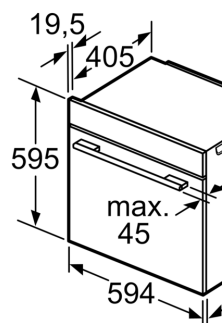

iQ700, Vestavná trouba s
přídavnou párou, 60 x 60 cm,
Černá
HR736G1B1

Rozměrové výkresy

Montáž dví
Výměna vz

A: Větrací n

místo pro přípoj
spotřebiče 320

Pokud je spotřebek
deskou, musí být
tloušťka pracovn
konstrukce).

Typ varné desky

- indukční varná
  deska
- celoplošná induk
  varná deska
- plynová varná
  deska
- elektrická varná
  deska