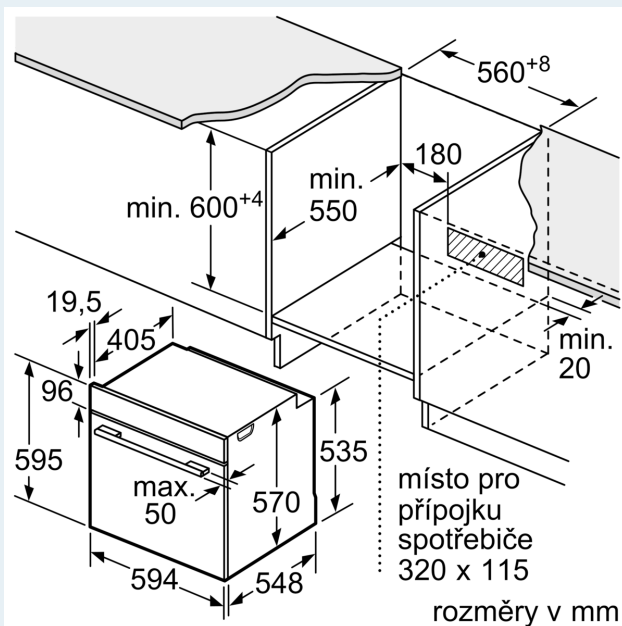

#### Technické informace

- délka přívodního kabelu: 120 cm
- napětí: 220 - 240 V
- celkový příkon elektro: 3.6 kW
- energetická třída (dle EU 65/2014): A
- spotřeba energie na cyklus při konvenčním ohřevu: 0.99 kWh (na stupnici třídy energetické účinnosti od A+++ do D)
- spotřeba energie na cyklus v režimu recirkulace: 0.81 kWh
- počet pečicích prostorů: 1 zdroj tepla: elektrina objem pečicího

#### Rozměry

- rozměry spotřebiče (V x Š x H): 595 mm x 594 mm x 548 mm
- rozměry niky (V x Š x H): 585 mm - 595 mm x 560 mm - 568 mm x 550 mm
- „potřebné rozměry naleznete v instalačních materiálech“

**iQ300, Vestavná trouba s  
přídavnou párou, 60 x 60 cm,  
Nerez  
HR274ABS0**

Rozměrové výkresy

Rozměry v mm

**A:** 19,5 mm  
**B:** Prostor pro připojení spotřebiče 320 × 115 mm

vestavba s varnou deskou