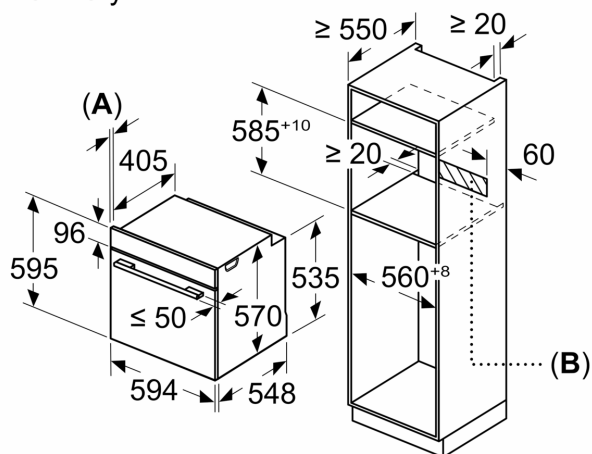

#### Rozměry

- rozměry spotřebiče (V x Š x H): 595 mm x 594 mm x 548 mm
- rozměry niky (V x Š x H): 585 mm - 595 mm x 560 mm - 568 mm x 550 mm
- „potřebné rozměry naleznete v instalačních materiálech“

**iQ300, Vestavná trouba s  
přídavnou párou, 60 x 60 cm,  
Nerez  
HR274ABS0**

Rozměrové výkresy

Rozměry v mm

**A:** 19,5 mm  
**B:** Prostor pro připojení spotřebiče 320 × 115 mm

vestavba s varnou deskou