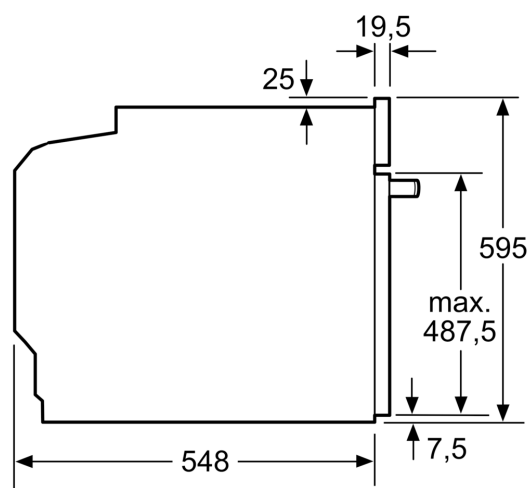

#### Technické informace

- délka přívodního kabelu: 120 cm
- napětí: 220 - 240 V
- celkový příkon elektro: 3.6 kW
- energetická třída (dle EU 65/2014): A
- spotřeba energie na cyklus při konvenčním ohřevu: 0.99 kWh (na stupnici třídy energetické účinnosti od A+++ do D)
- spotřeba energie na cyklus v režimu recirkulace: 0.81 kWh
- počet pečicích prostorů: 1 zdroj tepla: elektrina objem pečicího

#### Rozměry

- rozměry spotřebiče (V x Š x H): 595 mm x 594 mm x 548 mm
- rozměry niky (V x Š x H): 585 mm - 595 mm x 560 mm - 568 mm x 550 mm
- „potřebné rozměry naleznete v instalačních materiálech“

**iQ300, Vestavná trouba s  
přídavnou párou, 60 x 60 cm,  
Nerez  
HR274ABS0**

Rozměrové výkresy

Rozměry v mm

**A:** 19,5 mm  
**B:** Prostor pro připojení spotřebiče 320 × 115 mm

vestavba s varnou deskou