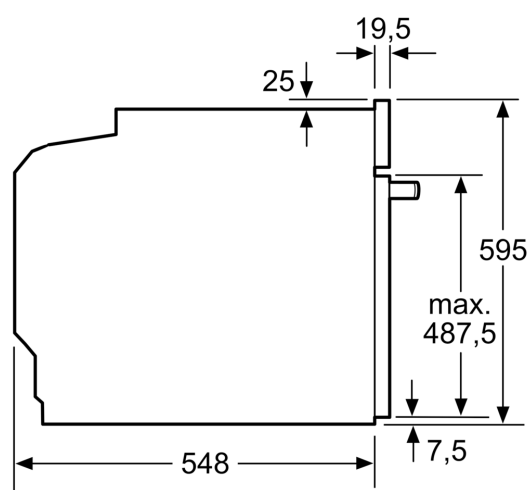

Příslušenství

- rošt, smaltovaný hluboký plech

Bezpečnost a energetická náročnost

- chladná dvířka trouby
- dětská pojistka

Technické informace

- délka přívodního kabelu: 120 cm
- napětí: 220 - 240 V
- celkový příkon elektro: 3.4 kW
- energetická třída (dle EU 65/2014): A
- spotřeba energie na cyklus při konvenčním ohřevu: 0.97 kWh (na stupnici třídy energetické účinnosti od A+++ do D)
- spotřeba energie na cyklus v režimu recirkulace: 0.81 kWh
- počet pečicích prostorů: 1 zdroj tepla: elektřina objem pečicího prostoru: 71 l

Rozměry

- rozměry spotřebiče (V x Š x H): 595 mm x 594 mm x 548 mm
- rozměry niky (V x Š x H): 585 mm - 595 mm x 560 mm - 568 mm x 550 mm

- „potřebné rozměry naleznete v instalačních materiálech“

**iQ300, Vestavná trouba s
přídavnou párou, 60 x 60 cm,
Nerez
HR214ABS0**

Rozměrové výkresy

Rozměry v mm

A: 19,5 mm
B: Prostor pro připojení spotřebiče 320 × 115 mm

vestavba s varnou deskou