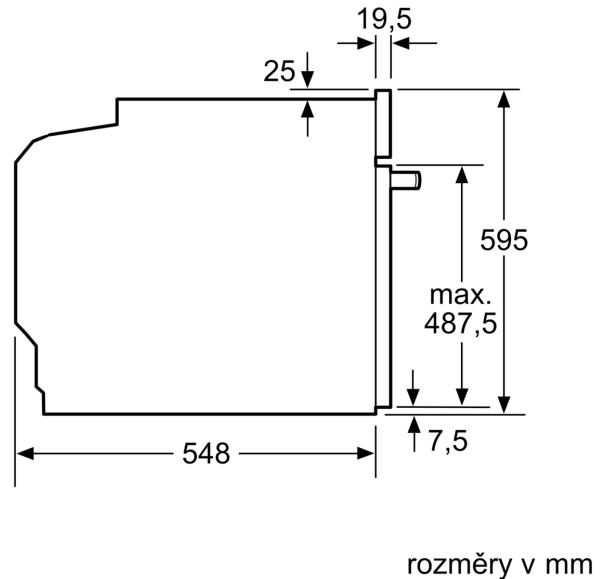

Serie 4, Vestavná trouba s přídatnou párou, 60 x 60 cm, černá HQA534BB3

Perfektní výsledky: jemná horká pára zajistí vynikající výsledky pečení.

- rozměry niky (V x Š x H): 585 mm - 595 mm x 560 mm - 568 mm x 550 mm
- „potřebné rozměry naleznete v instalačních materiálech“
- Doporučujeme vám vybrat si doplňkové produkty v rámci řady SER4, aby byla zaručena optimální designová kombinace všech vestavěných spotřebičů.

Příslušenství

- rošt, smaltovaný hluboký plech

Bezpečnost a energetická náročnost

- nízká teplota dvířek
- dvířka CoolTouch (3 ks skel)
- dětská pojistka

Technické informace

- délka přívodního kabelu: 120 cm
- napětí: 220 - 240 V
- celkový příkon elektro: 3.4 kW
- energetická třída (dle EU 65/2014): A+
- spotřeba energie na cyklus při konvenčním ohřevu: 0.9 kWh (na stupnici třídy energetické účinnosti od A+++ do D)
- spotřeba energie na cyklus v režimu recirkulace: 0.69 kWh
- počet pečicích prostorů: 1 zdroj tepla: elektřina objem pečicího prostoru: 71 l

Rozměry

- rozměry spotřebiče (V x Š x H): 595 mm x 594 mm x 548 mm

**Serie 4, Vestavná trouba s přídatnou párou, 60 x 60 cm, černá
HQA534BB3**

Rozměry v mm

A: 19,5 mm
B: Prostor pro připojení spotřebiče 320 x 115 mm