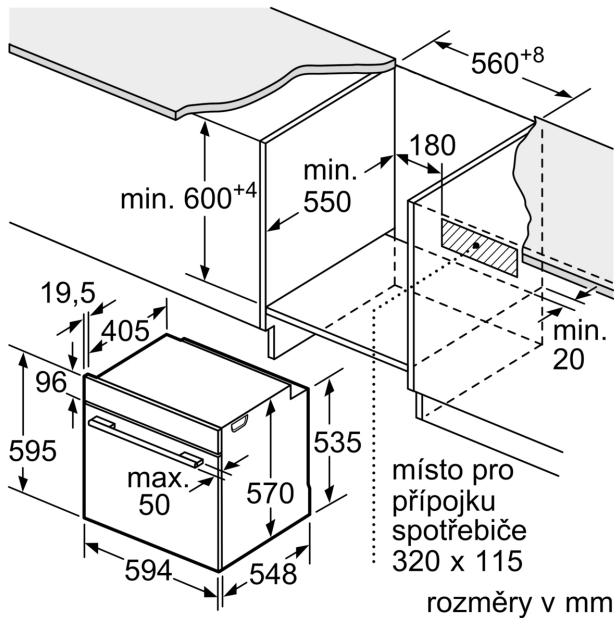

Serie 4, Vestavná trouba s přídatnou párou, 60 x 60 cm, černá HQA534BB3

Perfektní výsledky: jemná horká pára zajistí vynikající výsledky pečení.

- rozměry niky (V x Š x H): 585 mm - 595 mm x 560 mm - 568 mm x 550 mm
- „potřebné rozměry naleznete v instalačních materiálech“
- Doporučujeme vám vybrat si doplňkové produkty v rámci řady SER4, aby byla zaručena optimální designová kombinace všech vestavěných spotřebičů.

Výsuvný systém

- počet pečicích úrovní: 5 ks
- závěsné rošty, teleskopický výsuv na objednání jako zvláštní příslušenství

Design

- otočné voliče
- smaltovaný vnitřní povrch pečicího prostoru
- extra velký objem vnitřního prostoru

Příslušenství

- rošt, smaltovaný hluboký plech

Bezpečnost a energetická náročnost

- nízká teplota dvířek
- dvířka CoolTouch (3 ks skel)
- dětská pojistka

Technické informace

- délka přívodního kabelu: 120 cm
- napětí: 220 - 240 V
- celkový příkon elektro: 3.4 kW
- energetická třída (dle EU 65/2014): A+
- spotřeba energie na cyklus při konvenčním ohřevu: 0.9 kWh (na stupnici třídy energetické účinnosti od A+++ do D)
- spotřeba energie na cyklus v režimu recirkulace: 0.69 kWh
- počet pečicích prostorů: 1 zdroj tepla: elektřina objem pečicího prostoru: 71 l

Rozměry

- rozměry spotřebiče (V x Š x H): 595 mm x 594 mm x 548 mm

**Serie 4, Vestavná trouba s přídatnou párou, 60 x 60 cm, černá
HQA534BB3**

Rozměry v mm

A: 19,5 mm
B: Prostor pro připojení spotřebiče 320 x 115 mm