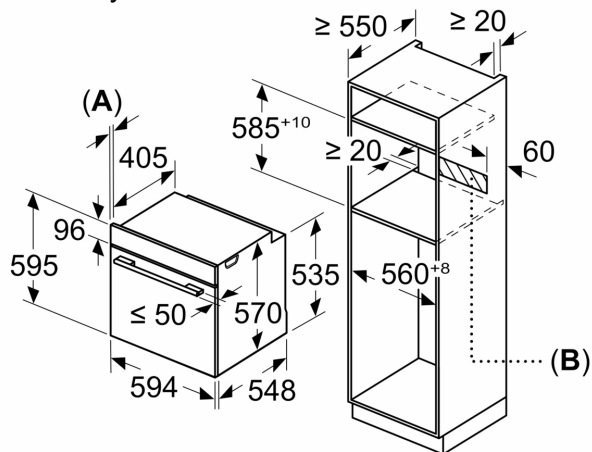

Příslušenství

- rošt, smaltovaný hluboký plech

Bezpečnost a energetická náročnost

- nízká teplota dvířek
- dvířka CoolTouch (3 ks skel)
- dětská pojistka

Technické informace

- délka přívodního kabelu: 120 cm
- napětí: 220 - 240 V
- celkový příkon elektro: 3.4 kW
- energetická třída (dle EU 65/2014): A+
- spotřeba energie na cyklus při konvenčním ohřevu: 0.9 kWh (na stupnici třídy energetické účinnosti od A+++ do D)
- spotřeba energie na cyklus v režimu recirkulace: 0.69 kWh
- počet pečicích prostorů: 1 zdroj tepla: elektřina objem pečicího prostoru: 71 l

Rozměry

- rozměry spotřebiče (V x Š x H): 595 mm x 594 mm x 548 mm

**Serie 4, Vestavná trouba s přídatnou párou, 60 x 60 cm, černá
HQA534BB3**

Rozměry v mm

A: 19,5 mm
B: Prostor pro připojení spotřebiče 320 x 115 mm