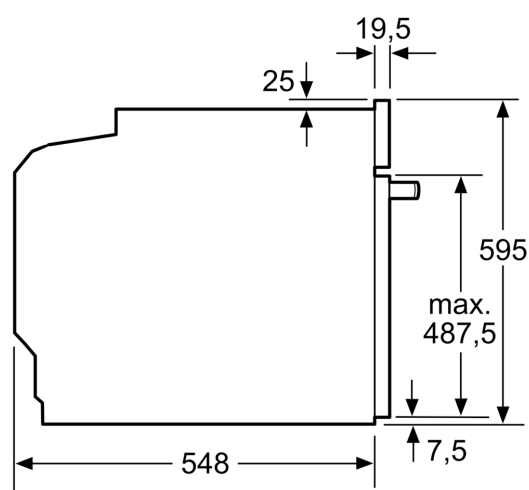

Technické informace

- délka přívodního kabelu: 120 cm
- napětí: 220 - 240 V
- celkový příkon elektro: 3.6 kW
- energetická třída (dle EU 65/2014): A+
- spotřeba energie na cyklus při konvenčním ohřevu: 0.9 kWh (na stupnici třídy energetické účinnosti od A+++ do D)
- spotřeba energie na cyklus v režimu recirkulace: 0.69 kWh

- počet pečicích prostorů: 1 zdroj tepla: elektřina objem pečicích prostorů: 71 l

Rozměry

- rozměry spotřebiče (V x Š x H): 595 mm x 594 mm x 548 mm
- rozměry niky (V x Š x H): 585 mm - 595 mm x 560 mm - 568 mm x 550 mm
- „potřebné rozměry naleznete v instalačních materiálech“
- Doporučujeme vám vybrat si doplňkové produkty v rámci řady iQ300, aby byla zaručena optimální designová kombinace všech vestavěných spotřebičů.

**iQ300, Vestavná trouba s
přídavnou párou, 60 x 60 cm,
nerez
HQ574AER3**

Rozměry v mm

A: 19,5 mm
B: Prostor pro připojení spotřebiče 320 × 115 mm

vestavba s varnou deskou