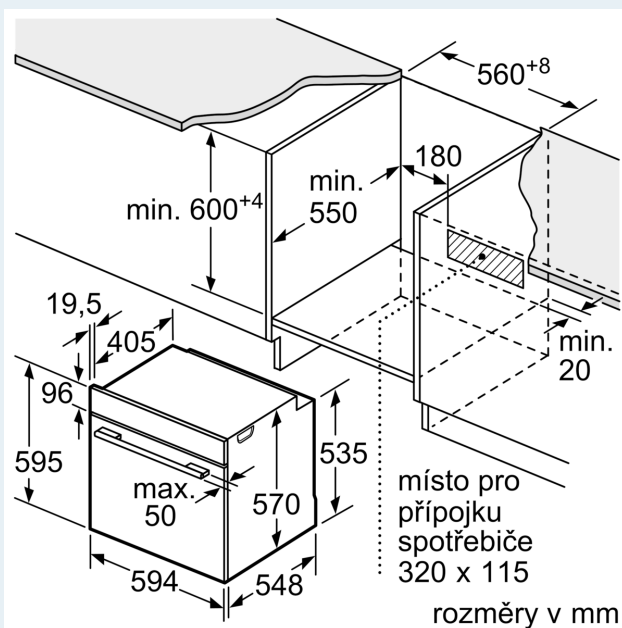

Technické informace

- délka přívodního kabelu: 120 cm
- napětí: 220 - 240 V
- celkový příkon elektro: 3.6 kW
- energetická třída (dle EU 65/2014): A+
- spotřeba energie na cyklus při konvenčním ohřevu: 0.9 kWh (na stupnici třídy energetické účinnosti od A+++ do D)
- spotřeba energie na cyklus v režimu recirkulace: 0.69 kWh

- počet pečicích prostorů: 1 zdroj tepla: elektřina objem pečicích prostorů: 71 l

Rozměry

- rozměry spotřebiče (V x Š x H): 595 mm x 594 mm x 548 mm
- rozměry niky (V x Š x H): 585 mm - 595 mm x 560 mm - 568 mm x 550 mm
- „potřebné rozměry naleznete v instalačních materiálech“
- Doporučujeme vám vybrat si doplňkové produkty v rámci řady iQ300, aby byla zaručena optimální designová kombinace všech vestavěných spotřebičů.

**iQ300, Vestavná trouba s
přídavnou párou, 60 x 60 cm,
nerez
HQ574AER3**

Rozměry v mm

A: 19,5 mm
B: Prostor pro připojení spotřebiče 320 × 115 mm

vestavba s varnou deskou