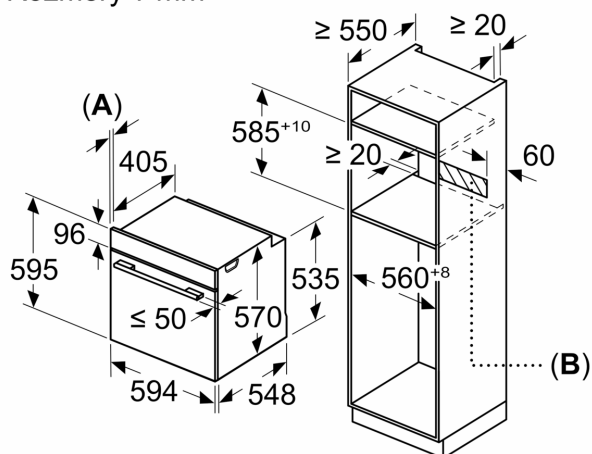

- počet pečicích prostorů: 1 zdroj tepla: elektřina objem pečicích prostorů: 71 l

Rozměry

- rozměry spotřebiče (V x Š x H): 595 mm x 594 mm x 548 mm
- rozměry niky (V x Š x H): 585 mm - 595 mm x 560 mm - 568 mm x 550 mm
- „potřebné rozměry naleznete v instalačních materiálech“
- Doporučujeme vám vybrat si doplňkové produkty v rámci řady iQ300, aby byla zaručena optimální designová kombinace všech vestavěných spotřebičů.

**iQ300, Vestavná trouba s
přídavnou párou, 60 x 60 cm,
nerez
HQ574AER3**

Rozměry v mm

A: 19,5 mm
B: Prostor pro připojení spotřebiče 320 × 115 mm

vestavba s varnou deskou