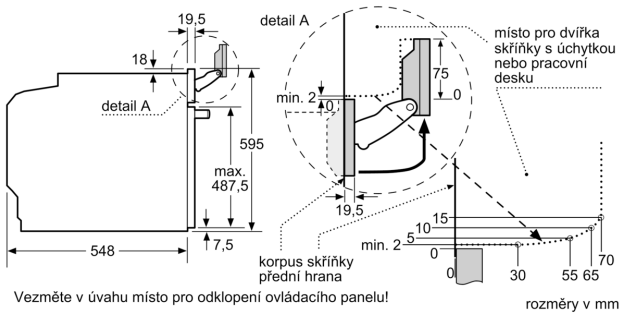

Příslušenství

- rošt, smaltovaný plech, smaltovaný hluboký plech

Bezpečnost a energetická náročnost

- nízká teplota dvířek
- elektronický zámek dveří
- dětská pojistka bezpečnostní vypínání ukazatel zbytkového tepla tlačítko start spínač kontaktu dveří

Technické informace

- délka přívodního kabelu: 120 cm
- napětí: 220 - 240 V
- celkový příkon elektro: 3.6 kW

Rozměry

- rozměry spotřebiče (V x Š x H): 595 mm x 594 mm x 548 mm
- rozměry niky (V x Š x H): 585 mm - 595 mm x 560 mm - 568 mm x 550 mm
- „potřebné rozměry naleznete v instalačních materiálech“
- Doporučujeme vám vybrat si doplňkové produkty v rámci řady SER8, aby byla zaručena optimální designová kombinace všech vestavěných spotřebičů.

Serie 8, Vestavná trouba s přídatnou párou a mikrovlnami, 60 x 60 cm, Nerez HNG6764S1

Pokud je spotřebič vestavěn pod varnou deskou, musí být dodržena následující tloušťka pracovní desky (příp. včetně nosné konstrukce).