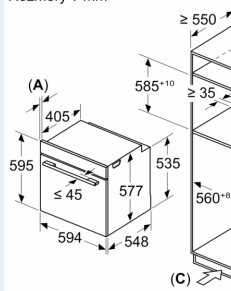

**Technické informace**

- délka přívodního kabelu: 120 cm
- napětí: 220 - 240 V
- celkový příkon elektro: 3.6 kW

**Rozměry**

- rozměry spotřebiče (V x Š x H): 595 mm x 594 mm x 548 mm
- rozměry niky (V x Š x H): 585 mm - 595 mm x 560 mm - 568 mm x 550 mm
- „potřebné rozměry naleznete v instalačních materiálech“

**iQ700, Vestavná trouba s  
přídavnou párou a mikrovlnami,  
60 x 60 cm, Černá  
HN978GMB1**

Rozměry v mm

Montáž dví  
Výměna vz

A: Větrací n

Pokud je spotřek  
deskou, musí bý  
tloušťka pracovn  
konstrukce).