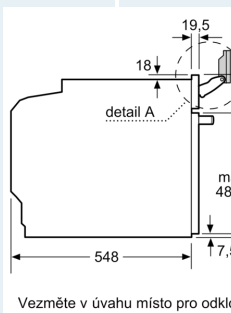

**Technické informace**

- délka přívodního kabelu: 120 cm
- napětí: 220 - 240 V
- celkový příkon elektro: 3.6 kW

**Rozměry**

- rozměry spotřebiče (V x Š x H): 595 mm x 594 mm x 548 mm
- rozměry niky (V x Š x H): 585 mm - 595 mm x 560 mm - 568 mm x 550 mm
- „potřebné rozměry naleznete v instalačních materiálech“

**iQ700, Vestavná trouba s  
přídavnou párou a mikrovlnami,  
60 x 60 cm, Černá  
HN978GMB1**

Rozměry v mm

Montáž dví  
Výměna vz

A: Větrací n

Pokud je spotřek  
deskou, musí bý  
tloušťka pracovn  
konstrukce).