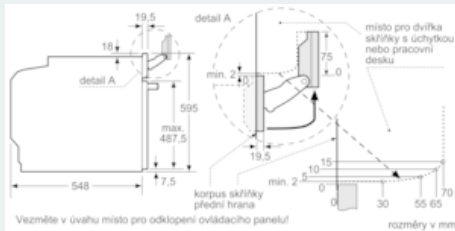

iQ700, Vestavná trouba s přídatnou párou a mikrovlnami, 60 x 60 cm, bílá HN678G4W1

Rozměrové výkresy

Pokud je spotřebič vestavěn pod varnou deskou, musí být dodržena následující tloušťka pracovní desky (příp. včetně nosné konstrukce).

Typ varné desky	min. tloušťka pracovní desky	
indukční varná deska	nasazená	v rovině
	37 mm	38 mm
celoplošná indukční varná deska	47 mm	48 mm
plynová varná deska	30 mm	38 mm
elektrická varná deska	27 mm	30 mm