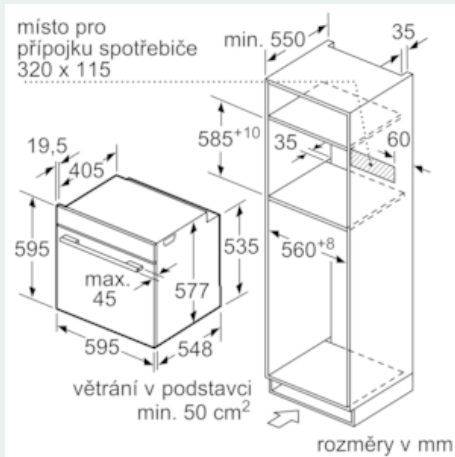

iQ700, Vestavná trouba s přídatnou párou a mikrovlnami, 60 x 60 cm, bílá HN678G4W1

Rozměrové výkresy

Pokud je spotřebič vestavěn pod varnou deskou, musí být dodržena následující tloušťka pracovní desky (příp. včetně nosné konstrukce).

Typ varné desky	min. tloušťka pracovní desky	
indukční varná deska	nasazená	v rovině
	37 mm	38 mm
celoplošná indukční varná deska	47 mm	48 mm
plynová varná deska	30 mm	38 mm
elektrická varná deska	27 mm	30 mm