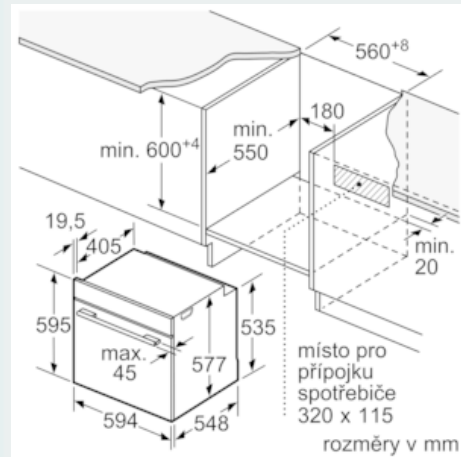

iQ700, Vestavná trouba s přídatnou párou a mikrovlnami, 60 x 60 cm, bílá HN678G4W1

Rozměrové výkresy

Pokud je spotřebič vestavěn pod varnou deskou, musí být dodržena následující tloušťka pracovní desky (příp. včetně nosné konstrukce).

Typ varné desky	min. tloušťka pracovní desky	
indukční varná deska	nasazená	v rovině
	37 mm	38 mm
celoplošná indukční varná deska	47 mm	48 mm
plynová varná deska	30 mm	38 mm
elektrická varná deska	27 mm	30 mm