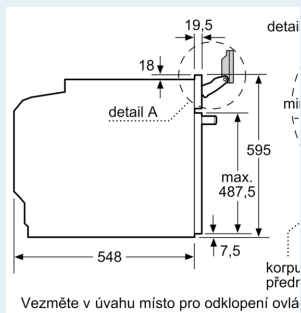

Technické informace

- délka přívodního kabelu: 120 cm
- napětí: 220 - 240 V

- celkový příkon elektro: 3.6 kW

Rozměry

- rozměry spotřebiče (V x Š x H): 595 mm x 594 mm x 548 mm
- rozměry niky (V x Š x H): 585 mm - 595 mm x 560 mm - 568 mm x 550 mm
- „potřebné rozměry naleznete v instalačních materiálech“
- Doporučujeme vám vybrat si doplňkové produkty v rámci řady IQ700, aby byla zaručena optimální designová kombinace všech vestavěných spotřebičů.

**iQ700, Vestavná trouba s
přídavnou párou a mikrovlnami,
60 x 60 cm, Nerez
HN678G4S1**

Pokud je spotřebič ve vestavné desce, musí být dodatečně upravena tloušťka pracovní desky konstrukce).

Typ varné desky