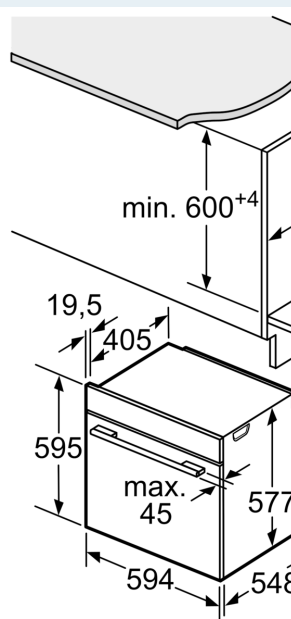

Technické informace

- délka přívodního kabelu: 120 cm
- napětí: 220 - 240 V

- celkový příkon elektro: 3.6 kW

Rozměry

- rozměry spotřebiče (V x Š x H): 595 mm x 594 mm x 548 mm
- rozměry niky (V x Š x H): 585 mm - 595 mm x 560 mm - 568 mm x 550 mm
- „potřebné rozměry naleznete v instalačních materiálech“
- Doporučujeme vám vybrat si doplňkové produkty v rámci řady IQ700, aby byla zaručena optimální designová kombinace všech vestavěných spotřebičů.

**iQ700, Vestavná trouba s
přídavnou párou a mikrovlnami,
60 x 60 cm, Nerez
HN678G4S1**

Pokud je spotřebič ve vestavné desce, musí být dodatečně upravena tloušťka pracovní desky konstrukce).

Typ varné desky

indukční varná deska

celoplošná indukční varná deska

plynová varná deska

elektrická varná deska

místo pro přípojku spotřebiče 320 x 115